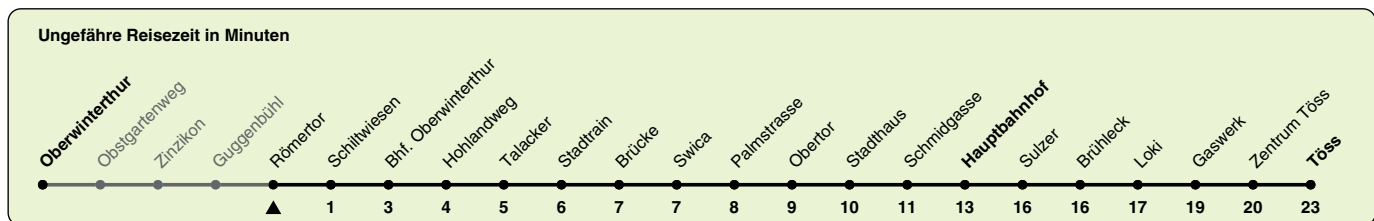

Römertor

Richtung Töss

via Hauptbahnhof

| h | Montag - Freitag | Samstag | Sonn- und Feiertag |
|----|-------------------------|-------------------|--------------------|
| 5 | 02 18 33 43 50 59 | 04 20 35 54 | 35 50 |
| 6 | 05 13 20 28 35 43 50 58 | 04 14 24 34 44 54 | 05 20 35 50 |
| 7 | 05 13 20 28 35 43 50 58 | 04 14 24 30 40 50 | 05 20 35 50 |
| 8 | 05 13 20 28 35 43 50 58 | 00 10 20 30 40 50 | 05 20 35 44 54 |
| 9 | 05 13 20 28 35 43 50 58 | 00 10 20 30 40 50 | 02 12 22 32 42 52 |
| 10 | 05 13 20 28 35 43 50 58 | 00 10 20 30 40 50 | 02 12 22 32 42 52 |
| 11 | 05 13 20 28 35 43 50 58 | 00 10 20 30 40 50 | 02 12 22 32 42 52 |
| 12 | 05 13 20 28 35 43 50 58 | 00 10 20 31 40 50 | 02 12 22 32 42 52 |
| 13 | 05 13 20 28 35 43 50 58 | 00 10 20 30 40 50 | 02 12 22 32 42 52 |
| 14 | 05 13 20 28 35 43 50 58 | 00 10 20 30 40 50 | 02 12 22 32 42 52 |
| 15 | 05 13 20 28 35 43 50 58 | 00 10 20 30 40 50 | 02 12 22 32 42 52 |
| 16 | 05 13 20 28 35 43 50 58 | 00 10 20 30 40 50 | 02 12 22 32 42 52 |
| 17 | 05 13 20 28 35 43 50 58 | 00 12 22 32 42 52 | 02 12 22 32 42 52 |
| 18 | 05 13 20 28 35 43 50 58 | 02 12 22 32 42 52 | 02 12 22 32 42 52 |
| 19 | 05 13 20 28 35 43 50 58 | 02 12 22 32 42 52 | 02 12 22 32 42 52 |
| 20 | 08 16 23 31 38 46 55 | 02 12 22 32 42 55 | 02 12 22 32 42 56 |
| 21 | 10 25 40 55 | 10 25 40 55 | 11 26 41 56 |
| 22 | 10 26 41 56 | 10 26 41 56 | 11 26 41 56 |
| 23 | 11 26 41 56 | 11 26 41 56 | 11 26 41 56 |
| 0 | 11 27a | 11 27a | 11 27a |

a) bis Hauptbahnhof

Als Feiertage gelten: 25./26. Dez., 1./2. Jan., Karfreitag, Ostermontag, 1. Mai, Auffahrt, Pfingstmontag, 1. Aug.

Gültig von 10.12.2023 - 14.12.2024

GEMEINSAM VORWÄRTS.