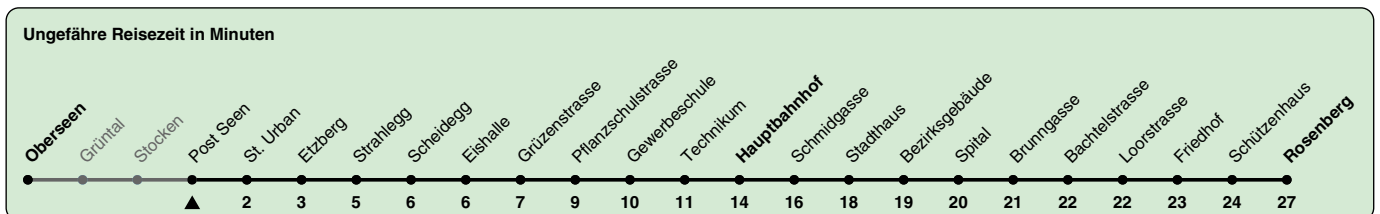

Zum Live-Fahrplan

Post Seen

# Richtung Rosenberg

via Hauptbahnhof

h	Montag - Freitag	Samstag	Sonn- und Feiertag
5	03 19 34 50 57	03 19 34 53	35 50
6	02 09 17 24 32 39 47 54	03 13 23 33 41 51	05 20 35 50
7	02 09 17 24 32 39 47 54	01 11 21 31 41 51	05 20 35 50
8	02 09 17 24 32 39 47 54	01 11 21 31 41 51	05 20 35 50
9	02 09 17 24 32 39 47 54	01 11 21 31 41 51	05 20 34 49
10	02 09 17 24 32 39 47 54	01 09 19 29 39 49 59	04 19 34 41 51
11	02 09 17 24 32 39 47 54	09 19 29 39 49 59	01 11 21 31 41 51
12	02 09 17 24 32 38 46 53	09 19 29 39 49 59	01 11 21 31 41 51
13	01 08 16 23 31 38 46 53	09 19 29 39 49 59	01 11 21 31 41 51
14	01 08 16 23 31 38 46 53	09 19 29 39 49 59	01 11 21 31 41 51
15	01 08 16 23 31 38 46 53	09 19 29 39 49 59	01 11 21 31 41 51
16	01 08 16 23 31 38 46 53	09 19 29 39 49 59	01 11 21 31 41 51
17	01 08 16 23 31 38 46 53	09 19 29 41 51	01 11 21 31 41 51
18	01 08 16 24 32 39 47 54	01 11 21 31 41 51	01 11 21 31 41 51
19	02 09 17 24 32 39 47 54	01 11 21 31 41 51	01 11 21 31 41 51
20	02 09 17 24 32 39 46	01 11 21 31 41 51	01 11 21 31 41 51
21	03 18 33 48	03 18 33 48	03 18 33 48
22	03 18 33 48	03 18 33 48	03 18 33 48
23	03 18 33 48	03 18 33 48	03 18 33 48
0	03 18 33 <sup>a</sup>	03 18 33 <sup>a</sup>	03 18 33 <sup>a</sup>

a) bis Hauptbahnhof

Als Feiertage gelten: 25./26. Dez., 1./2. Jan., Karfreitag, Ostermontag, 1. Mai, Auffahrt, Pfingstmontag, 1. Aug.

Gültig von 10.12.2023 - 14.12.2024

GEMEINSAM VORWÄRTS.