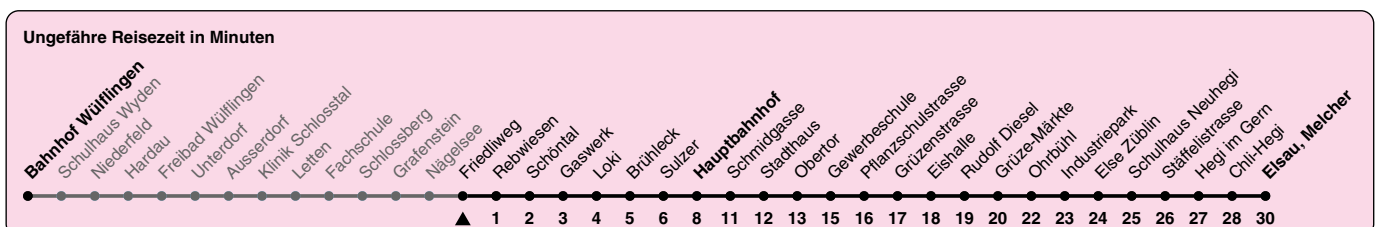

Zum Live-Fahrplan

Friedliweg

Richtung **Elsau, Melcher**

via **Gaswerk, Hauptbahnhof**

h	Montag - Freitag	Samstag	Sonn- und Feiertag
5	07 23 38 53	23 38 53	40
6	07 15 25 35 45 55	06 21 36 51	08 23 38 53
7	05 15 25 35 45 55	06 21 36 51	08 23 38 53
8	05 15 25 35 45 55	06 21 34 49	08 23 38 53
9	05 15 25 35 45 55	04 19 34 49	06 21 36 51
10	05 15 25 35 45 55	04 18 33 48	06 21 36 51
11	05 15 25 35 45 55	03 18 33 48	06 21 36 51
12	05 15 25 35 45 55	03 18 33 48	06 21 36 51
13	05 15 25 35 45 55	03 18 33 48	06 21 36 49
14	05 15 25 35 45 55	03 18 33 48	04 19 34 49
15	05 15 25 35 44 54	03 18 33 48	04 19 34 49
16	04 14 24 34 44 54	03 18 33 48	04 19 34 49
17	04 14 24 34 44 54	03 18 33 46	04 19 34 49
18	04 15 25 35 45 55	01 19 34 49	04 19 34 49
19	05 15 25 35 45 55	04 19 34 49	04 19 34 49
20	05 20 35 52	04 19 34 52	04 19 34 52
21	07 22 37 52	07 22 37 52	07 22 37 52
22	07 22 37 52	07 22 37 52	07 22 37 52
23	07 22 37 52	07 22 37 52	07 22 37 52
0	07 22 37	07 22 37	07 22 37

Als Feiertage gelten: 25./26. Dez., 1./2. Jan., Karfreitag, Ostermontag, 1. Mai, Auffahrt, Pfingstmontag, 1. Aug.

Gültig von 10.12.2023 - 14.12.2024

GEMEINSAM VORWÄRTS.