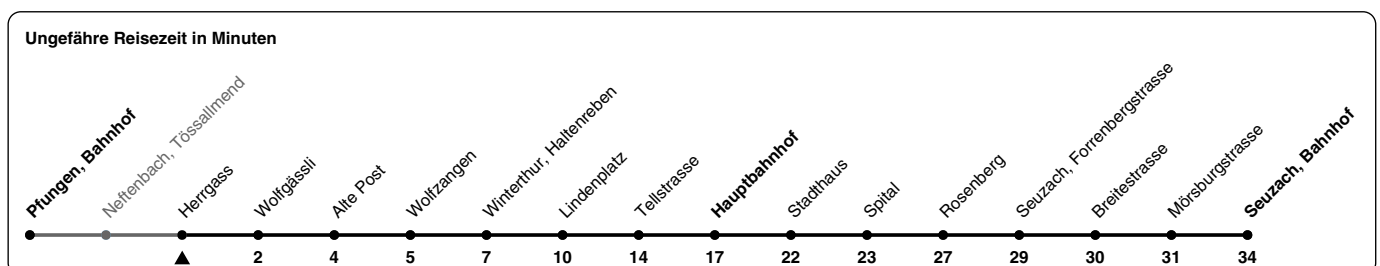

674

ZVV-Contact 0800 988 988 | zvv.ch

Zum
Live-
Fahrplan

Herrgass

Richtung **Seuzach, Bahnhof**

via **Neftenbach, Alte Post, Winterthur, Hauptbahnhof**

h	Montag - Freitag	Samstag	Sonn- und Feiertag
5	23 53	23 53	
6	16 29 46 59	23 53	26 56
7	16 29 46a 53	23 53	26 56
8	23 53	23 53	26 56
9	23 53	23 53	26 56
10	23 53	23 53	26 56
11	23 53	23 53	26 56
12	23 53	23 53	26 56
13	23 53	23 53	26 56
14	23 53	23 53	26 56
15	23 52	23 53	26 56
16	24 54	23 53	26 56
17	24 53	23 53	26 56
18	23 53	23 53	26 56
19	23 53	23 53	26 56
20	23 59	23 59	26 59
21	29 59	29 59	29 59
22	29 59	29 59	29 59
23	29 59	29 59	29 59
0	29b	29	

a) bis Winterthur, Hauptbahnhof b) Nur Freitag.

Als Feiertage gelten: 25./26. Dez., 1./2. Jan., Karfreitag, Ostermontag, 1. Mai, Auffahrt, Pfingstmontag, 1. Aug.

Gültig von 10.12.2023 - 14.12.2024

GEMEINSAM VORWÄRTS.