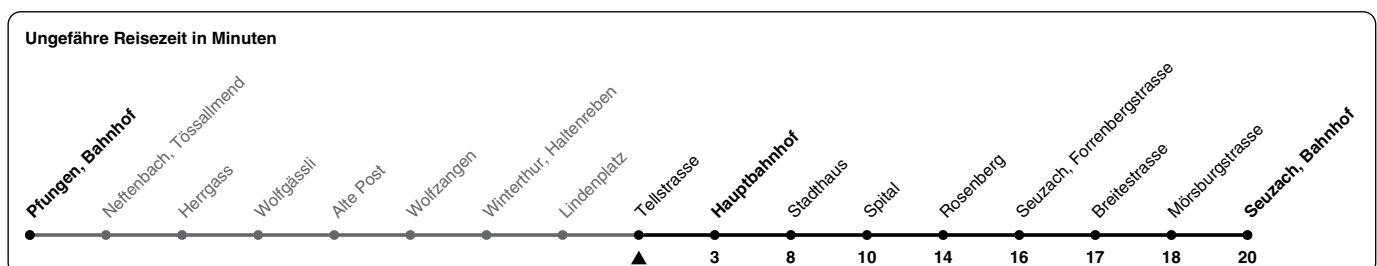

674

ZVV-Contact 0800 988 988 | zvv.ch

Zum Live-Fahrplan

Tellstrasse

Richtung Seuzach, Bahnhof

via Winterthur, Hauptbahnhof

h	Montag - Freitag	Samstag	Sonn- und Feiertag
5	38	38	
6	08 29 44 59	08 38	37
7	14 29 44 59a	08 38	07 37
8	08 38	08 38	07 37
9	08 38	08 38	07 37
10	08 38	08 38	07 37
11	08 38	08 38	07 37
12	08 38	08 38	07 37
13	08 38	08 38	07 37
14	08 38	08 38	07 37
15	08 38	08 38	07 37
16	06 38	08 38	07 37
17	08 38	08 38	07 37
18	08 38	08 38	07 37
19	08 38	08 38	07 37
20	08 38	08 38	07 37
21	10 40	10 40	10 40
22	10 40	10 40	10 40
23	10 40	10 40	10 40
0	10 40b	10 40	10

a) bis Winterthur, Hauptbahnhof b) Nur Freitag.

Als Feiertage gelten: 25./26. Dez., 1./2. Jan., Karfreitag, Ostermontag, 1. Mai, Auffahrt, Pfingstmontag, 1. Aug.

Gültig von 10.12.2023 - 14.12.2024

GEMEINSAM VORWÄRTS.