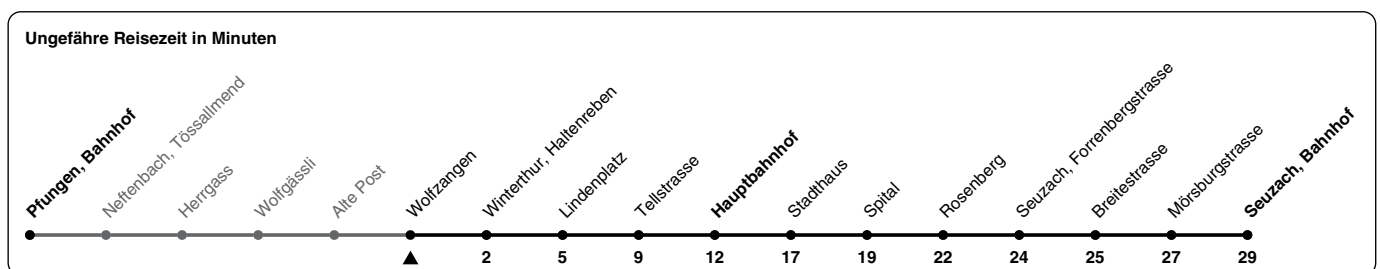

674

ZVV-Contact 0800 988 988 | zvv.ch

Zum Live-Fahrplan

Wolfzangen

Richtung Seuzach, Bahnhof

via Winterthur, Hauptbahnhof

h	Montag - Freitag	Samstag	Sonn- und Feiertag
5	29 59	29 59	
6	20 35 50	29 59	29 59
7	05 20 35 50a 59	29 59	29 59
8	29 59	29 59	29 59
9	29 59	29 59	29 59
10	29 59	29 59	29 59
11	29 59	29 59	29 59
12	29 59	29 59	29 59
13	29 59	29 59	29 59
14	29 59	29 59	29 59
15	29 57	29 59	29 59
16	29 59	29 59	29 59
17	29 59	29 59	29 59
18	29 59	29 59	29 59
19	29 59	29 59	29 59
20	29	29	29
21	02 32	02 32	02 32
22	02 32	02 32	02 32
23	02 32	02 32	02 32
0	02 32b	02 32	02

a) bis Winterthur, Hauptbahnhof b) Nur Freitag.

Als Feiertage gelten: 25./26. Dez., 1./2. Jan., Karfreitag, Ostermontag, 1. Mai, Auffahrt, Pfingstmontag, 1. Aug.

Gültig von 10.12.2023 - 14.12.2024

GEMEINSAM VORWÄRTS.