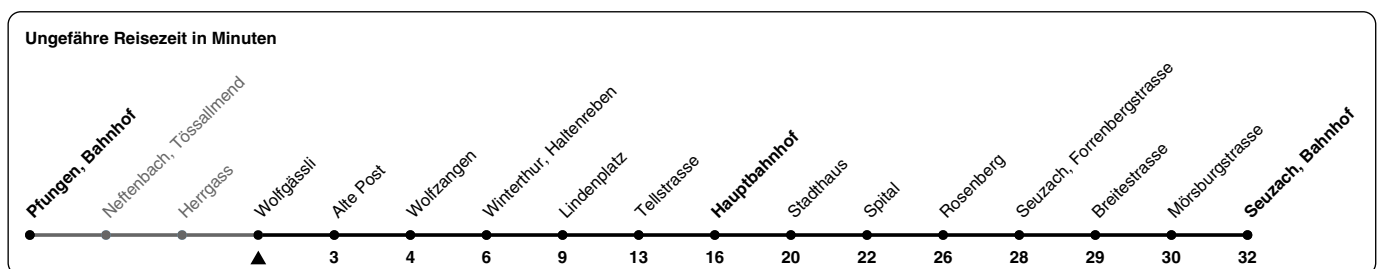

674

ZVV-Contact 0800 988 988 | zvv.ch

Zum Live-Fahrplan

Wolgässli

Richtung Seuzach, Bahnhof

via Neftenbach, Alte Post, Winterthur, Hauptbahnhof

h	Montag - Freitag	Samstag	Sonn- und Feiertag
5	25 55	25 55	
6	17 31 47	25 55	27 57
7	01 17 31 47a 55	25 55	27 57
8	25 55	25 55	27 57
9	25 55	25 55	27 57
10	25 55	25 55	27 57
11	25 55	25 55	27 57
12	25 55	25 55	27 57
13	25 55	25 55	27 57
14	25 55	25 55	27 57
15	25 53	25 55	27 57
16	25 55	25 55	27 57
17	25 55	25 55	27 57
18	25 55	25 55	27 57
19	25 55	25 55	27 57
20	25	25	27
21	00 30	00 30	00 30
22	00 30	00 30	00 30
23	00 30	00 30	00 30
0	00 30b	00 30	00

a) bis Winterthur, Hauptbahnhof b) Nur Freitag.

Als Feiertage gelten: 25./26. Dez., 1./2. Jan., Karfreitag, Ostermontag, 1. Mai, Auffahrt, Pfingstmontag, 1. Aug.

Gültig von 10.12.2023 - 14.12.2024

GEMEINSAM VORWÄRTS.