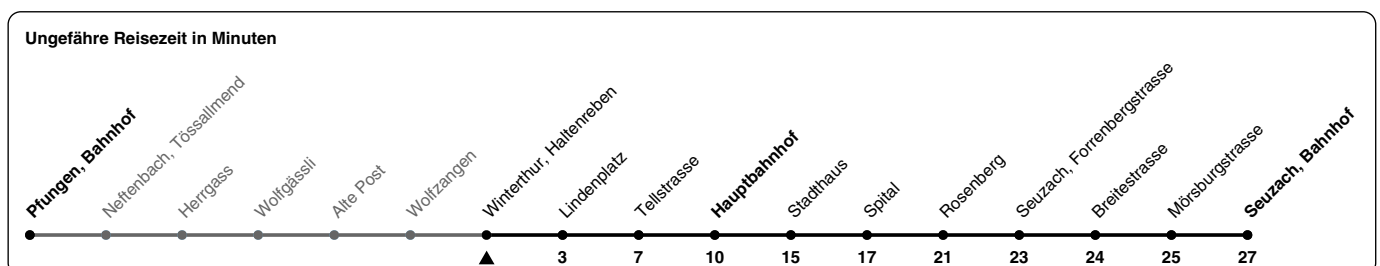

674

ZVV-Contact 0800 988 988 | zvv.ch

Zum Live-Fahrplan

Haltenreben

Richtung Seuzach, Bahnhof

via Winterthur, Hauptbahnhof

h	Montag - Freitag	Samstag	Sonn- und Feiertag
5	30	30	
6	00 21 36 51	00 30	31
7	06 21 36 51a	00 30	01 31
8	00 30	00 30	01 31
9	00 30	00 30	01 31
10	00 30	00 30	01 31
11	00 30	00 30	01 31
12	00 30	00 30	01 31
13	00 30	00 30	01 31
14	00 30	00 30	01 31
15	00 30 59	00 30	01 31
16	31	00 30	01 31
17	01 31	00 30	01 31
18	00 30	00 30	01 31
19	00 30	00 30	01 31
20	00 30	00 30	01 31
21	04 34	04 34	04 34
22	04 34	04 34	04 34
23	04 34	04 34	04 34
0	04 34b	04 34	04

a) bis Winterthur, Hauptbahnhof b) Nur Freitag.

Als Feiertage gelten: 25./26. Dez., 1./2. Jan., Karfreitag, Ostermontag, 1. Mai, Auffahrt, Pfingstmontag, 1. Aug.

Gültig von 10.12.2023 - 14.12.2024

GEMEINSAM VORWÄRTS.