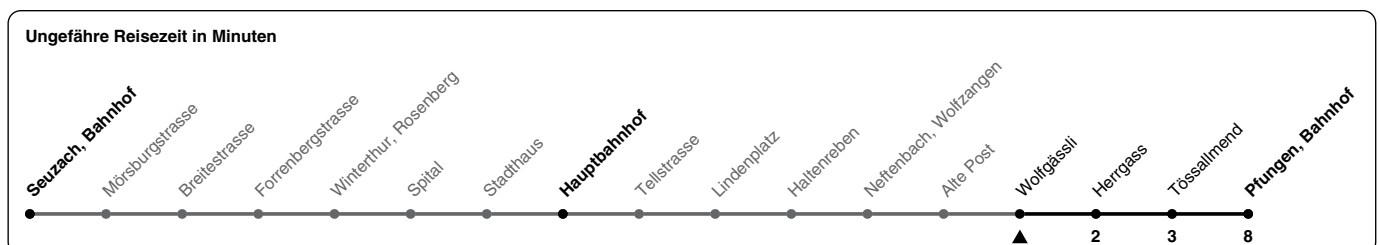

674

ZVV-Contact 0800 988 988 | zvv.ch

Zum Live-Fahrplan

Wolgässli

Richtung Pfungen, Bahnhof

h	Montag - Freitag	Samstag	Sonn- und Feiertag
5			
6	02 32	02 32	
7	00 30	02 32	00 30
8	00 32	02 32	00 30
9	02 32	02 32	00 30
10	02 32	02 32	00 30
11	02 32	02 32	00 30
12	02 32	02 32	00 30
13	02 32	02 32	00 30
14	02 32	02 32	00 30
15	02 32	02 32	00 30
16	02 34	02 32	00 30
17	04 12a 28 42a 58	02 32	00 30
18	12a 29 41a	02 32	00 30
19	02 32	02 32	00 30
20	02 32	02 32	00 30
21	02 27 57	02 27 57	00 27 57
22	27 57	27 57	27 57
23	27 57	27 57	27 57
0	27 59b	27 59	27

a) bis Neftenbach, Tössallmend   b) Nur Freitag.

Als Feiertage gelten: 25./26. Dez., 1./2. Jan., Karfreitag, Ostermontag, 1. Mai, Auffahrt, Pfingstmontag, 1. Aug.

Gültig von 10.12.2023 - 14.12.2024

GEMEINSAM VORWÄRTS.

26.10.2023