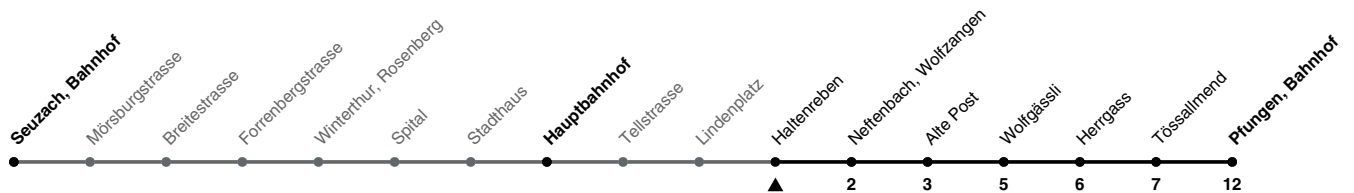

## Richtung Pfungen, Bahnhof

via Neftenbach, Alte Post

h	Montag - Freitag	Samstag	Sonn- und Feiertag
5	57	57	
6	27 55	27 57	56
7	25 55	27 57	26 56
8	27 57	27 57	26 56
9	27 57	27 57	26 56
10	27 57	27 57	26 56
11	27 57	27 57	26 56
12	27 57	27 57	26 56
13	27 57	27 57	26 56
14	27 57	27 57	26 56
15	27 57	27 57	26 56
16	30	27 57	26 56
17	00 08a 24 38a 54	27 57	26 56
18	08a 25 36a 57	27 57	26 56
19	27 57	27 57	26 56
20	27 57	27 57	26 56
21	23 53	23 53	23 53
22	23 53	23 53	23 53
23	23 53	23 53	23 53
0	23 55b	23 55	23

a) bis Neftenbach, Tössallmend      b) Nur Freitag.

Als Feiertage gelten: 25./26. Dez., 1./2. Jan., Karfreitag, Ostermontag, 1. Mai, Auffahrt, Pfingstmontag, 1. Aug.

Ungefähre Reisezeit in Minuten

Gültig von 10.12.2023 - 14.12.2024