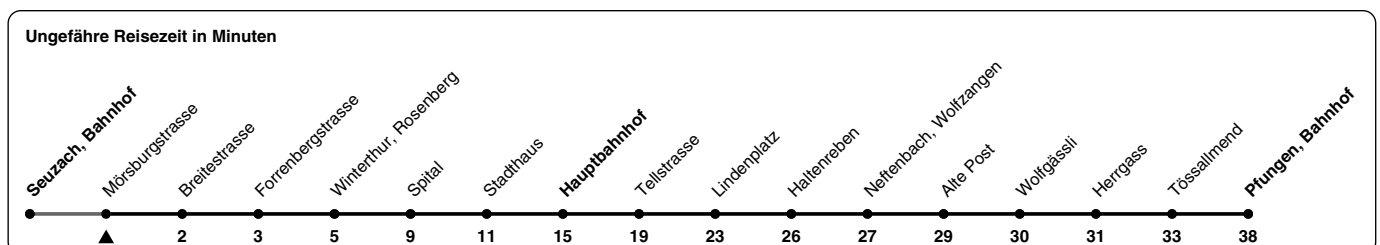

674

ZVV-Contact 0800 988 988 | zvv.ch

Zum Live-Fahrplan

Mörsburgstrasse

Richtung Pfungen, Bahnhof

via Winterthur, Hauptbahnhof, Neftenbach, Alte Post

h	Montag - Freitag	Samstag	Sonn- und Feiertag
5	31	31	
6	01 29 44b 59	01 31	33
7	14b 29 46b	01 31	03 33
8	01 16b 31	01 31	03 33
9	01 31	01 31	03 33
10	01 31	01 31	03 33
11	01 31	01 31	03 33
12	01 31	01 31	03 33
13	01 31	01 31	03 33
14	01 31	01 31	03 33
15	01 31	01 31	03 33
16	01 31 55	01 31	03 33
17	09a 25 39a 55	01 31	03 33
18	10a 31	01 31	03 33
19	01 31	01 31	03 33
20	01 31	01 31	03 33
21	00 30	00 30	00 30
22	00 30	00 30	00 30
23	00 30	00 30	00 30
0	00 30c	00 30	00

a) bis Neftenbach, Tössallmend b) bis Winterthur, Hauptbahnhof c) Nur Freitag.

Als Feiertage gelten: 25./26. Dez., 1./2. Jan., Karfreitag, Ostermontag, 1. Mai, Auffahrt, Pfingstmontag, 1. Aug.

Gültig von 10.12.2023 - 14.12.2024