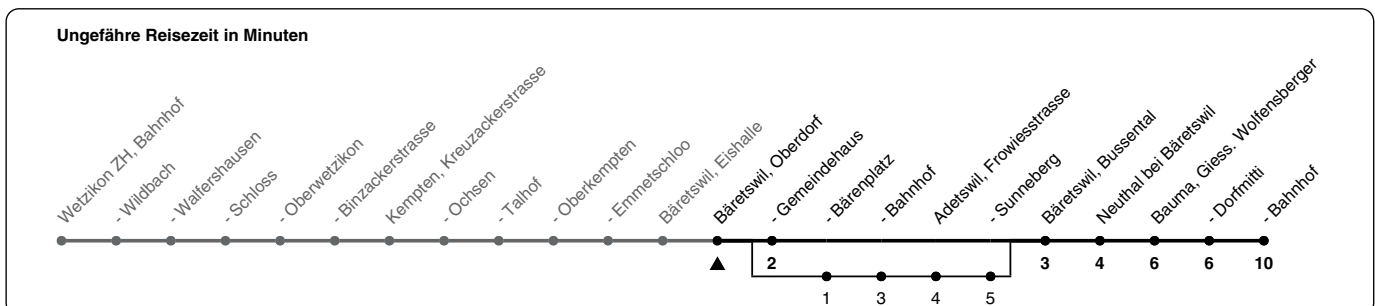

850

ZVV-Contact 0800 988 988 | zvv.ch

Zum
Live-
Fahrplan

Oberdorf

Richtung **Bauma, Bahnhof**

h	Montag - Freitag	Samstag	Sonn- und Feiertag
5			
6	04 34	06	04
7	04 34	04	04
8	04 34	04	04
9	04 34	04	04
10	04 34	04	04
11	04 34	04	04
12	04 34	04	04
13	04 34	04	04
14	04 34	04	04
15	04 34	04	04
16	04 34	04	04
17	04 34	04	04
18	04 34	04	04
19	04 34	04	04
20	04 34	04a 34a	04a 34a
21	04a 34a	04a 34a	04a 34a
22	04a 34a	04a 34a	04a 34a
23	04a 34a	04a 34a	04a 34a
0	04a 37a	04a 37a	04a
1	10a	10a	

a) bedient auch von Bäretswil, Bärenplatz bis Adetswil, Sunneberg

Als Feiertage gelten: 25./26. Dez., 1./2. Jan., Karfreitag, Ostermontag, 1. Mai, Auffahrt, Pfingstmontag, 1. Aug.

Gültig vom 10.12.2023 - 12.12.2026