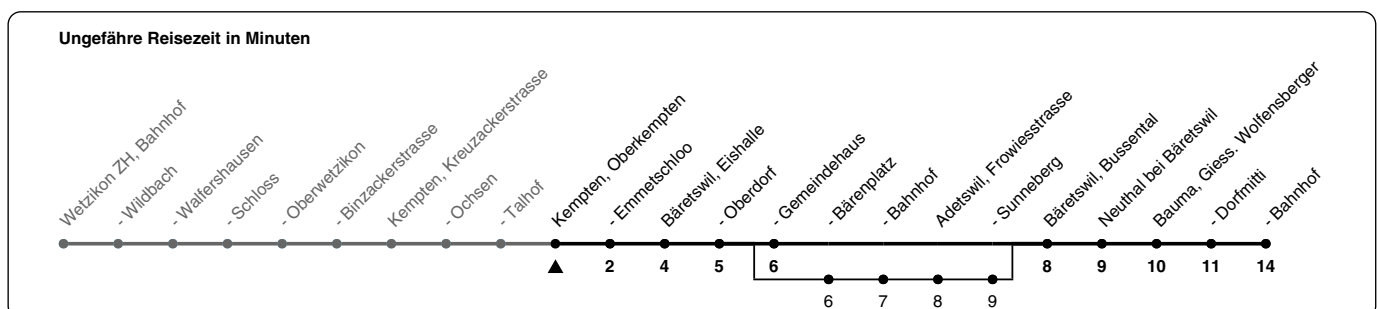

## Richtung **Bauma, Bahnhof**

h	Montag - Freitag	Samstag	Sonn- und Feiertag
5	59		59
6	29 59	01 59	59
7	29 59	59	59
8	29 59	59	59
9	29 59	59	59
10	29 59	59	59
11	29 59	59	59
12	29 59	59	59
13	29 59	59	59
14	29 59	59	59
15	29 59	59	59
16	29 59	59	59
17	29 59	59	59
18	29 59	59	59
19	29 59	59a	59a
20	29 59a	29a 59a	29a 59a
21	29a 59a	29a 59a	29a 59a
22	29a 59a	29a 59a	29a 59a
23	29a 59a	29a 59a	29a 59a
0	33a	33a	
1	06a	06a	

a) bedient auch von Bäretswil, Bärenplatz bis Adetswil, Sunneberg

Als Feiertage gelten: 25./26. Dez., 1./2. Jan., Karfreitag, Ostermontag, 1. Mai, Auffahrt, Pfingstmontag, 1. Aug.

Gültig vom 10.12.2023 - 12.12.2026