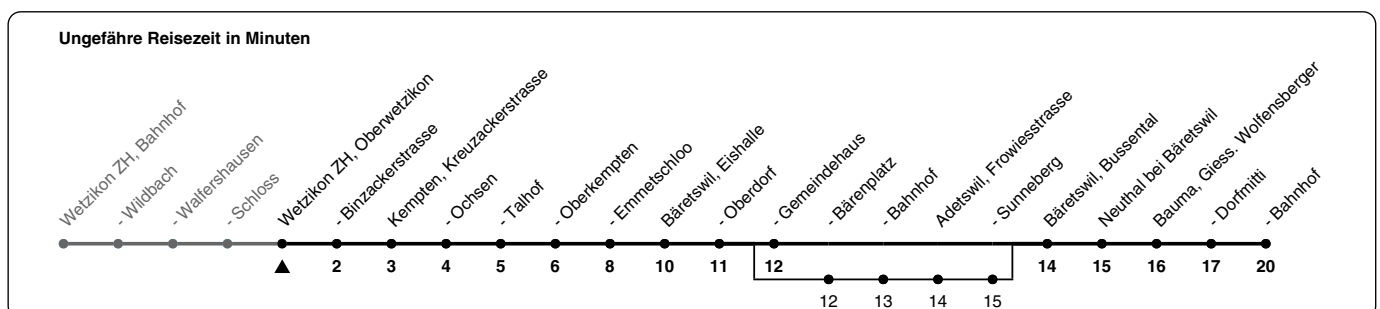

850

ZVV-Contact 0800 988 988 | zvv.ch

Zum
Live-
Fahrplan

Oberwetzikon

Richtung **Bauma, Bahnhof**

h	Montag - Freitag	Samstag	Sonn- und Feiertag
5	53	55	53
6	23 53	53	53
7	23 53	53	53
8	23 53	53	53
9	23 53	53	53
10	23 53	53	53
11	23 53	53	53
12	23 53	53	53
13	23 53	53	53
14	23 53	53	53
15	23 53	53	53
16	23 53	53	53
17	23 53	53	53
18	23 53	53	53
19	23 53	53a	53a
20	23 53a	23a 53a	23a 53a
21	23a 53a	23a 53a	23a 53a
22	23a 53a	23a 53a	23a 53a
23	23a 53a	23a 53a	23a 53a
0	27a	27a	
1	00a	00a	

a) bedient auch von Bäretswil, Bärenplatz bis Adetswil, Sunneberg

Als Feiertage gelten: 25./26. Dez., 1./2. Jan., Karfreitag, Ostermontag, 1. Mai, Auffahrt, Pfingstmontag, 1. Aug.

Gültig vom 10.12.2023 - 12.12.2026