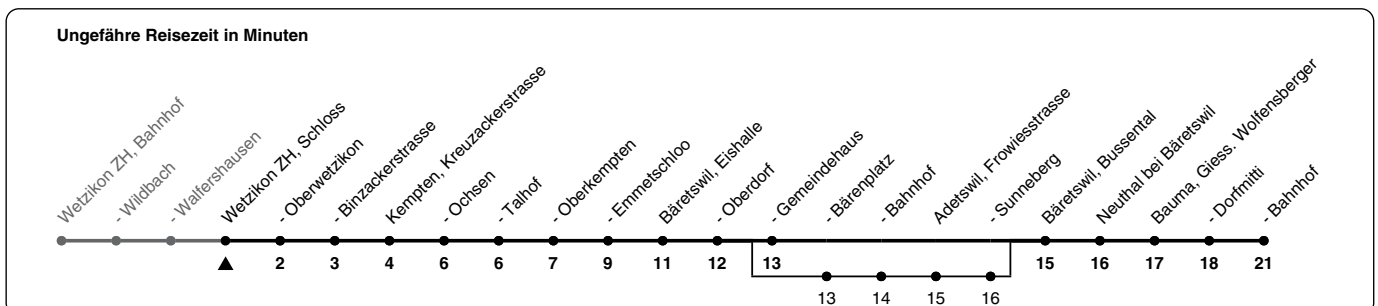

850

ZVV-Contact 0800 988 988 | zvv.ch

Zum Live-Fahrplan

Schloss

Richtung **Bauma, Bahnhof**

h	Montag - Freitag	Samstag	Sonn- und Feiertag
5	52	54	52
6	22 52	52	52
7	22 52	52	52
8	22 52	52	52
9	22 52	52	52
10	22 52	52	52
11	22 52	52	52
12	22 52	52	52
13	22 52	52	52
14	22 52	52	52
15	22 52	52	52
16	22 52	52	52
17	22 52	52	52
18	22 52	52	52
19	22 52	52a	52a
20	22 52a	22a 52a	22a 52a
21	22a 52a	22a 52a	22a 52a
22	22a 52a	22a 52a	22a 52a
23	22a 52a	22a 52a	22a 52a
0			

a) bedient auch von Bäretswil, Bärenplatz bis Adetswil, Sunneberg

Als Feiertage gelten: 25./26. Dez., 1./2. Jan., Karfreitag, Ostermontag, 1. Mai, Auffahrt, Pfingstmontag, 1. Aug.

Gültig vom 10.12.2023 - 12.12.2026