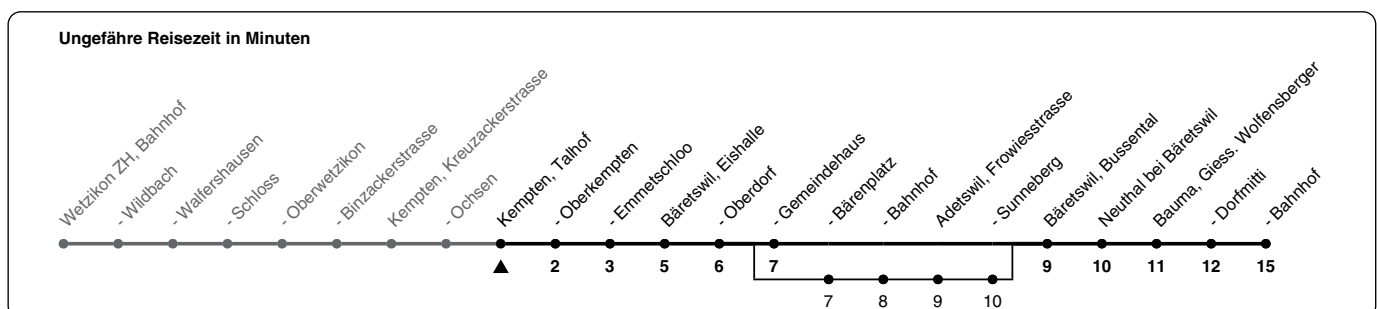

850

ZVV-Contact 0800 988 988 | zvv.ch

Zum
Live-
Fahrplan

Talhof

Richtung **Bauma, Bahnhof**

h	Montag - Freitag	Samstag	Sonn- und Feiertag
5	58		58
6	28 58	00 58	58
7	28 58	58	58
8	28 58	58	58
9	28 58	58	58
10	28 58	58	58
11	28 58	58	58
12	28 58	58	58
13	28 58	58	58
14	28 58	58	58
15	28 58	58	58
16	28 58	58	58
17	28 58	58	58
18	28 58	58	58
19	28 58	58a	58a
20	28 58a	28a 58a	28a 58a
21	28a 58a	28a 58a	28a 58a
22	28a 58a	28a 58a	28a 58a
23	28a 58a	28a 58a	28a 58a
0	32a	32a	
1	05a	05a	

a) bedient auch von Bäretswil, Bärenplatz bis Adetswil, Sunneberg

Als Feiertage gelten: 25./26. Dez., 1./2. Jan., Karfreitag, Ostermontag, 1. Mai, Auffahrt, Pfingstmontag, 1. Aug.

Gültig vom 10.12.2023 - 12.12.2026