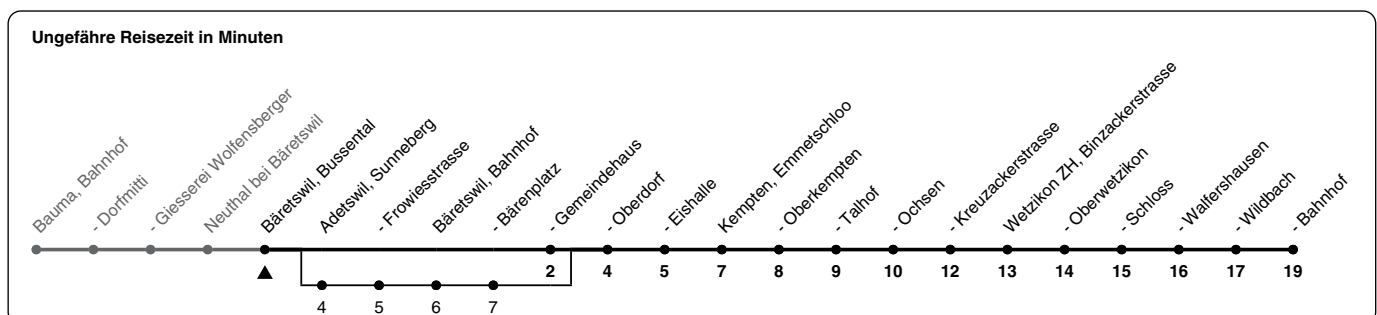

# 850

ZVV-Contact 0800 988 988 | zvv.ch

Zum Live-Fahrplan

Bussental

## Richtung Wetzikon ZH, Bahnhof

h	Montag - Freitag	Samstag	Sonn- und Feiertag
5	15a 45a	45a	
6	20 50	20	20
7	20 50	20	20
8	20 50	20	20
9	20 50	20	20
10	20 50	20	20
11	20 50	20	20
12	20 50	20	20
13	20 50	20	20
14	20 50	20	20
15	20 50	20	20
16	20 50	20	20
17	20 50	20	20
18	20 50	20	20
19	20 50	20	20
20	20 50	15a 45a	15a 45a
21	15a 45a	15a 45a	15a 45a
22	15a 45a	15a 45a	15a 45a
23	15a 45a	15a 45a	15a
0			

a) bedient auch von Adetswil, Sunneberg bis Bäretswil, Bärenplatz

Als Feiertage gelten: 25./26. Dez., 1./2. Jan., Karfreitag, Ostermontag, 1. Mai, Auffahrt, Pfingstmontag, 1. Aug.

Gültig vom 10.12.2023 - 12.12.2026