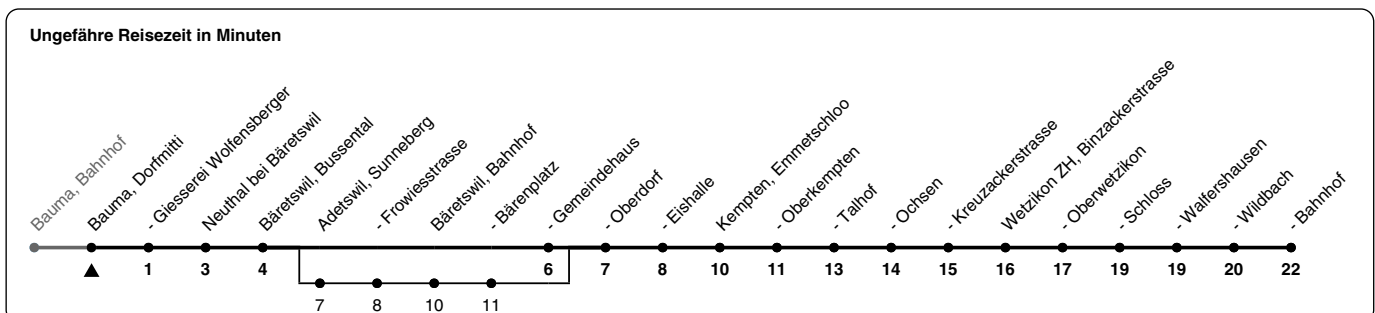

850

ZVV-Contact 0800 988 988 | zvv.ch

Zum
Live-
Fahrplan

Dorfmitti

Richtung **Wetzikon ZH, Bahnhof**

h	Montag - Freitag	Samstag	Sonn- und Feiertag
5	12a 42a	42a	
6	16 46	16	16
7	16 46	16	16
8	16 46	16	16
9	16 46	16	16
10	16 46	16	16
11	16 46	16	16
12	16 46	16	16
13	16 46	16	16
14	16 46	16	16
15	16 46	16	16
16	16 46	16	16
17	16 46	16	16
18	16 46	16	16
19	16 46	16	16
20	16 46	12a 42a	12a 42a
21	12a 42a	12a 42a	12a 42a
22	12a 42a	12a 42a	12a 42a
23	12a 42a	12a 42a	12a
0			

a) bedient auch von Adetswil, Sunneberg bis Bäretswil, Bärenplatz

Als Feiertage gelten: 25./26. Dez., 1./2. Jan., Karfreitag, Ostermontag, 1. Mai, Auffahrt, Pfingstmontag, 1. Aug.

Gültig vom 10.12.2023 - 12.12.2026