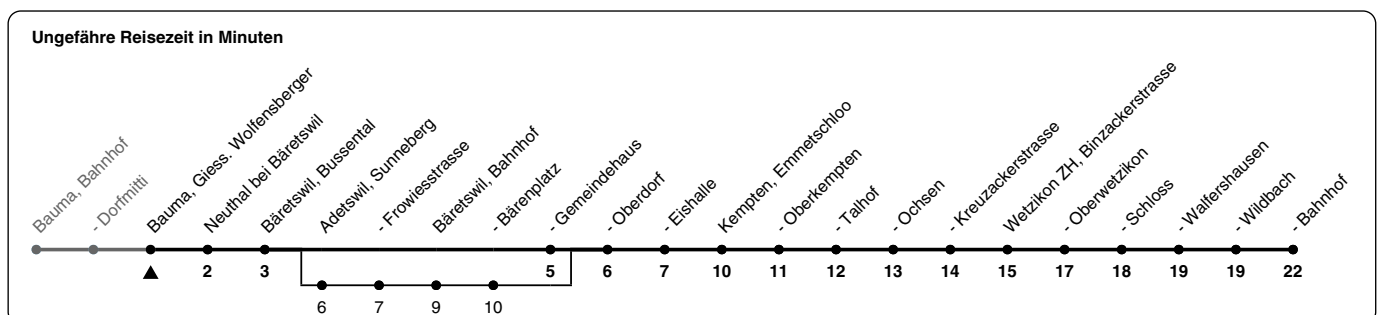

850

ZVV-Contact 0800 988 988 | zvv.ch

Zum
Live-
Fahrplan

Giesserei Wolfensberger

Richtung **Wetzikon ZH, Bahnhof**

h	Montag - Freitag	Samstag	Sonn- und Feiertag
5	13a 43a	43a	
6	17 47	17	17
7	17 47	17	17
8	17 47	17	17
9	17 47	17	17
10	17 47	17	17
11	17 47	17	17
12	17 47	17	17
13	17 47	17	17
14	17 47	17	17
15	17 47	17	17
16	17 47	17	17
17	17 47	17	17
18	17 47	17	17
19	17 47	17	17
20	17 47	13a 43a	13a 43a
21	13a 43a	13a 43a	13a 43a
22	13a 43a	13a 43a	13a 43a
23	13a 43a	13a 43a	13a
0			

a) bedient auch von Adetswil, Sunneberg bis Bäretswil, Bärenplatz

Als Feiertage gelten: 25./26. Dez., 1./2. Jan., Karfreitag, Ostermontag, 1. Mai, Auffahrt, Pfingstmontag, 1. Aug.

Gültig vom 10.12.2023 - 12.12.2026