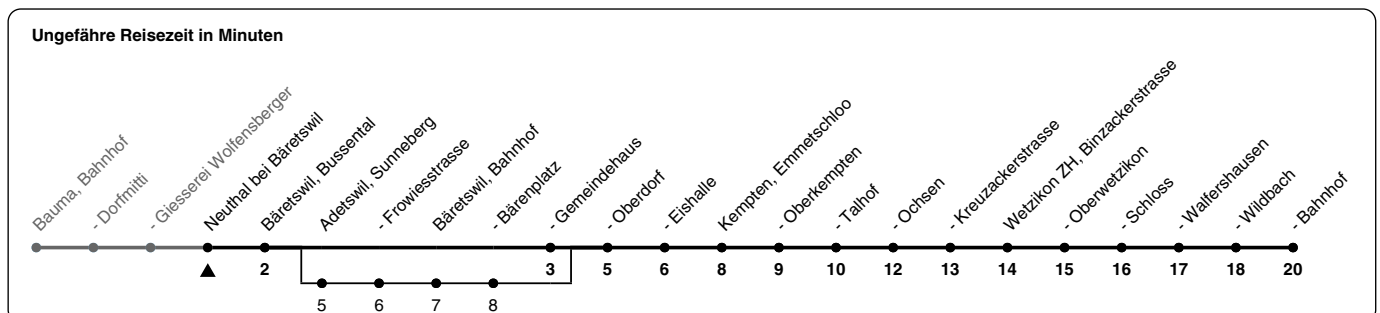

850

ZVV-Contact 0800 988 988 | zvv.ch

Zum
Live-
Fahrplan

Neuthal bei Bäretswil

Richtung **Wetzikon ZH, Bahnhof**

h	Montag - Freitag	Samstag	Sonn- und Feiertag
5	14a 44a	44a	
6	18 48	18	18
7	18 48	18	18
8	18 48	18	18
9	18 48	18	18
10	18 48	18	18
11	18 48	18	18
12	18 48	18	18
13	18 48	18	18
14	18 48	18	18
15	18 48	18	18
16	18 48	18	18
17	18 48	18	18
18	18 48	18	18
19	18 48	18	18
20	18 48	14a 44a	14a 44a
21	14a 44a	14a 44a	14a 44a
22	14a 44a	14a 44a	14a 44a
23	14a 44a	14a 44a	14a
0			

a) bedient auch von Adetswil, Sunneberg bis Bäretswil, Bärenplatz

Als Feiertage gelten: 25./26. Dez., 1./2. Jan., Karfreitag, Ostermontag, 1. Mai, Auffahrt, Pfingstmontag, 1. Aug.

Gültig vom 10.12.2023 - 12.12.2026