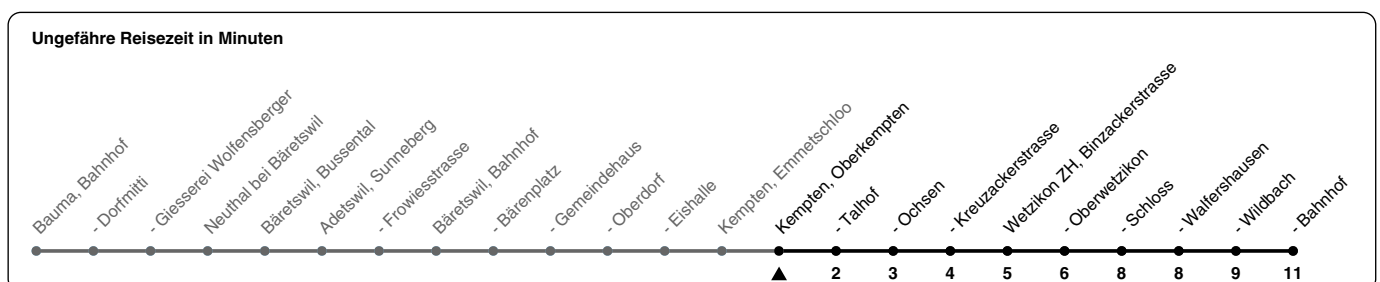

850

ZVV-Contact 0800 988 988 | zvv.ch

Zum Live-Fahrplan

Oberkempten

Richtung **Wetzikon ZH, Bahnhof**

h	Montag - Freitag	Samstag	Sonn- und Feiertag
5	27 57	57	
6	27 57	27	27
7	27 57	27	27
8	27 57	27	27
9	27 57	27	27
10	27 57	27	27
11	27 57	27	27
12	27 57	27	27
13	27 57	27	27
14	27 57	27	27
15	27 57	27	27
16	27 57	27	27
17	27 57	27	27
18	27 57	27	27
19	27 57	27	27
20	27 57	27 57	27 57
21	27 57	27 57	27 57
22	27 57	27 57	27 57
23	27 57	27 57	27
0			

Als Feiertage gelten: 25./26. Dez., 1./2. Jan., Karfreitag, Ostermontag, 1. Mai, Auffahrt, Pfingstmontag, 1. Aug.

Gültig vom 10.12.2023 - 12.12.2026

GEMEINSAM VORWÄRTS.

25.09.2023