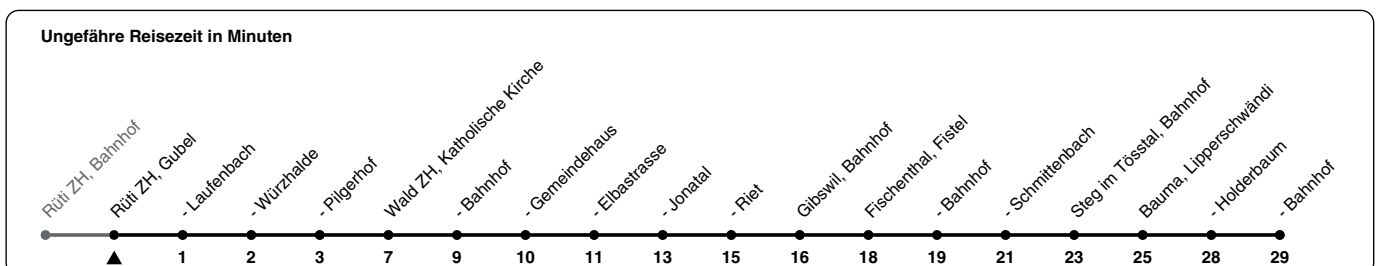

854

ZVV-Contact 0800 988 988 | zvv.ch

Zum Live-Fahrplan

Gubel

Richtung **Bauma, Bahnhof**

| h | Montag - Freitag | Samstag | Sonn- und Feiertag |
|----|------------------|---------|--------------------|
| 5 | | | |
| 6 | | | |
| 7 | | | |
| 8 | | | |
| 9 | | | |
| 10 | | | |
| 11 | | | |
| 12 | | | |
| 13 | | | |
| 14 | | | |
| 15 | | | |
| 16 | | | |
| 17 | | | |
| 18 | | | |
| 19 | | | |
| 20 | | | |
| 21 | 00 | 00 | 00 |
| 22 | 00 | 00 | 00 |
| 23 | 00 | 00 | 00 |
| 0 | 00 | 00 | |
| 1 | 05ab | 05b | |

a) Nur Freitag b) bis Wald ZH, Bahnhof

Als Feiertage gelten: 25./26. Dez., 1./2. Jan., Karfreitag, Ostermontag, 1. Mai, Auffahrt, Pfingstmontag, 1. Aug.

Gültig vom 10.12.2023 - 12.12.2026

GEMEINSAM VORWÄRTS.