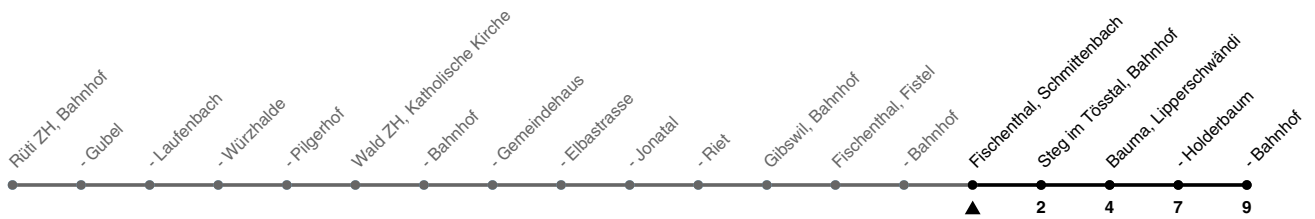

# 854

ZVV-Contact 0800 988 988 | zvv.ch

Zum Live-Fahrplan

Schmittenbach

## Richtung **Bauma, Bahnhof**

| h  | Montag - Freitag | Samstag | Sonn- und Feiertag |
|----|------------------|---------|--------------------|
| 5  | 26               |         |                    |
| 6  |                  |         |                    |
| 7  |                  |         |                    |
| 8  |                  |         |                    |
| 9  |                  |         |                    |
| 10 |                  |         |                    |
| 11 |                  |         |                    |
| 12 |                  |         |                    |
| 13 |                  |         |                    |
| 14 |                  |         |                    |
| 15 |                  |         |                    |
| 16 |                  |         |                    |
| 17 |                  |         |                    |
| 18 |                  |         |                    |
| 19 |                  |         |                    |
| 20 |                  |         |                    |
| 21 | 21               | 21      | 21                 |
| 22 | 21               | 21      | 21                 |
| 23 | 21               | 21      | 21                 |
| 0  | 21               | 21      |                    |

Als Feiertage gelten: 25./26. Dez., 1./2. Jan., Karfreitag, Ostermontag, 1. Mai, Auffahrt, Pfingstmontag, 1. Aug.

Ungefähre Reisezeit in Minuten

Gültig vom 10.12.2023 - 12.12.2026

GEMEINSAM VORWÄRTS.

25.09.2023