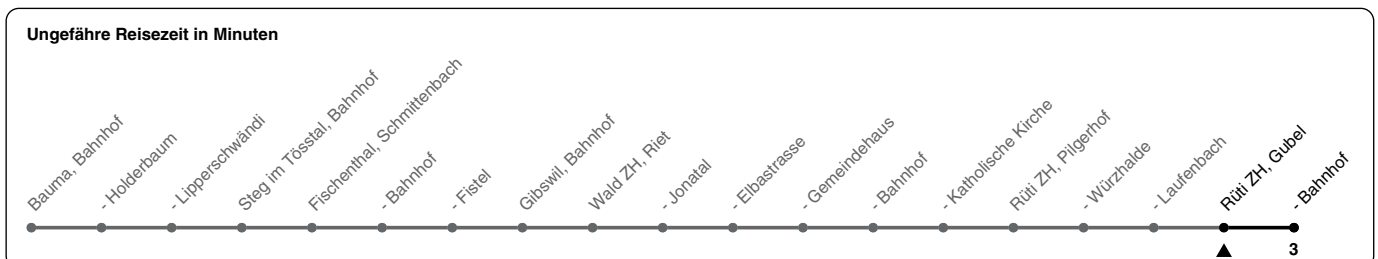

854

ZVV-Contact 0800 988 988 | zvv.ch

Zum Live-Fahrplan

Gubel

Richtung Rüti ZH, Bahnhof

| h | Montag - Freitag | Samstag | Sonn- und Feiertag |
|----|------------------|---------|--------------------|
| 5 | | | |
| 6 | | | |
| 7 | | | |
| 8 | | | |
| 9 | | | |
| 10 | | | |
| 11 | | | |
| 12 | | | |
| 13 | | | |
| 14 | | | |
| 15 | | | |
| 16 | | | |
| 17 | | | |
| 18 | | | |
| 19 | | | |
| 20 | 51 | 51 | 51 |
| 21 | 51 | 51 | 51 |
| 22 | 51 | 51 | 51 |
| 23 | 51 | 51 | |
| 0 | 51a | 51 | |

a) Nur Freitag

Als Feiertage gelten: 25./26. Dez., 1./2. Jan., Karfreitag, Ostermontag, 1. Mai, Auffahrt, Pfingstmontag, 1. Aug.

Gültig vom 10.12.2023 - 12.12.2026

GEMEINSAM VORWÄRTS.

25.09.2023