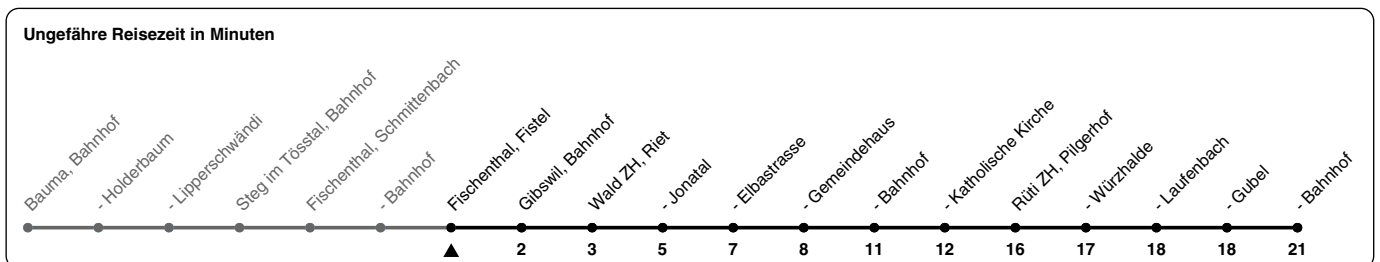

854

ZVV-Contact 0800 988 988 | zvv.ch

Zum Live-Fahrplan

Fistel

Richtung Rüti ZH, Bahnhof

h	Montag - Freitag	Samstag	Sonn- und Feiertag
5			
6			
7			
8			
9			
10			
11			
12			
13			
14			
15			
16			
17			
18			
19			
20	33	33	33
21	33	33	33
22	33	33	33
23	33	33	
0	33a	33	

a) Nur Freitag

Als Feiertage gelten: 25./26. Dez., 1./2. Jan., Karfreitag, Ostermontag, 1. Mai, Auffahrt, Pfingstmontag, 1. Aug.

Gültig vom 10.12.2023 - 12.12.2026

GEMEINSAM VORWÄRTS.

25.09.2023