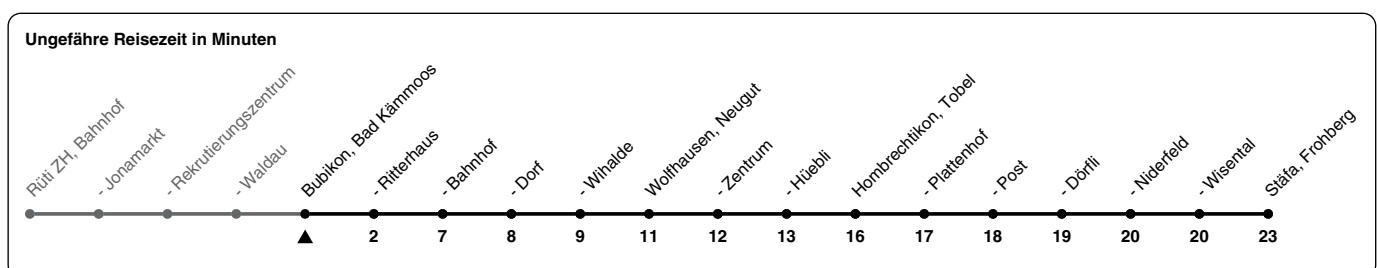

880

ZVV-Contact 0800 988 988 | zvv.ch

Zum Live-Fahrplan

Bad Kämmoos

Richtung Stäfa, Frohberg

| h | Montag - Freitag | Samstag | Sonn- und Feiertag |
|----|------------------|---------|--------------------|
| 5 | 49 | | 49 |
| 6 | 19 49 | 19 49 | 19 49 |
| 7 | 19 49 | 19 49 | 19 49 |
| 8 | 19 49 | 19 49 | 19 49 |
| 9 | 19 49 | 19 49 | 19 49 |
| 10 | 19 49 | 19 49 | 19 49 |
| 11 | 19 49 | 19 49 | 19 49 |
| 12 | 19 49 | 19 49 | 19 49 |
| 13 | 19 49 | 19 49 | 19 49 |
| 14 | 19 49 | 19 49 | 19 49 |
| 15 | 19 49 | 19 49 | 19 49 |
| 16 | 19 49 | 19 49 | 19 49 |
| 17 | 19 49 | 19 49 | 19 49 |
| 18 | 19 49 | 19 49 | 19 49 |
| 19 | 19 49 | 19 | |
| 20 | | | |
| 21 | | | |
| 22 | | | |
| 23 | | | |
| 0 | | | |

Als Feiertage gelten: 25./26. Dez., 1./2. Jan., Karfreitag, Ostermontag, 1. Mai, Auffahrt, Pfingstmontag, 1. Aug.

Gültig vom 10.12.2023 - 12.12.2026

GEMEINSAM VORWÄRTS.

25.09.2023