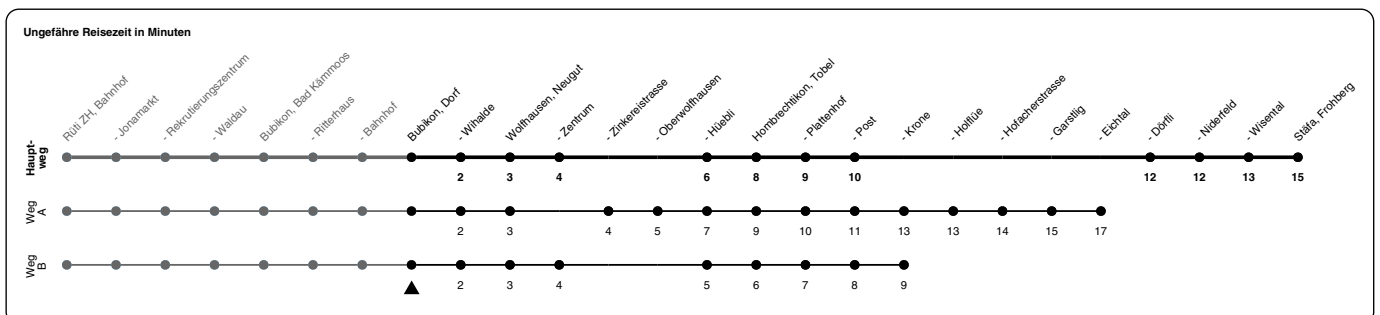

## Richtung Stäfa, Frohberg

h	Montag - Freitag	Samstag	Sonn- und Feiertag
5	27 57	57	57
6	12A 27 42A 57	27 42A 57	27 57
7	12A 27 42A 57	12A 27 42A 57	27 57
8	12A 27 42A 57	12A 27 42A 57	27 57
9	12A 27 42A 57	12A 27 42A 57	27 57
10	12A 27 42A 57	12A 27 42A 57	27 57
11	12A 27 42A 57	12A 27 42A 57	27 57
12	12A 27 42A 57	12A 27 42A 57	27 57
13	12A 27 42A 57	12A 27 42A 57	27 57
14	12A 27 42A 57	12A 27 42A 57	27 57
15	12A 27 42A 57	12A 27 42A 57	27 57
16	12A 27 42A 57	12A 27 42A 57	27 57
17	12A 27 42A 57	12A 27 42A 57	27 57
18	12A 27 42A 57	12A 27 42A 57	27 57
19	12A 27 42A 57	12A 27 42A 57	27 57
20	12A 27 42A 57	27 57	27 57
21	12A 27B 42A 57c	27B 57c	27B 54c
22	27B 54c	27B 54c	27B 54c
23	27B 54bc 54Ba	27B 54c	27B
0	24Ba 31Bb 59bc	31B 59c	

a) Montag - Donnerstag A) fährt Weg A B) fährt Weg B c) bis Hombrechtikon, Post  
 b) Nur Freitag

Als Feiertage gelten: 25./26. Dez., 1./2. Jan., Karfreitag, Ostermontag, 1. Mai, Auffahrt, Pfingstmontag, 1. Aug.