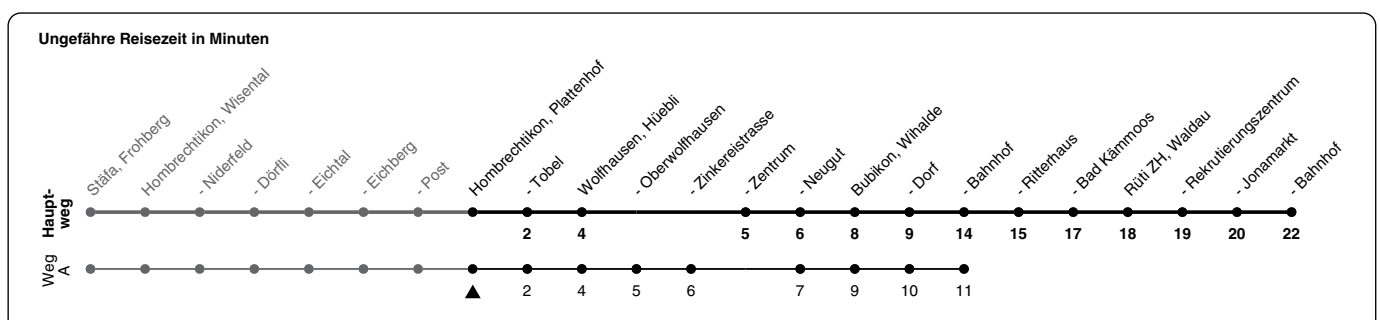

880

ZVV-Contact 0800 988 988 | zvv.ch

Zum Live-Fahrplan

Plattenhof

Richtung Rüti ZH, Bahnhof

h	Montag - Freitag	Samstag	Sonn- und Feiertag
5	07A 21 35A 51	35A 51	51
6	05A 21 35A 51	05A 21 35A 51	21 51
7	05A 21 35A 51	05A 21 35A 51	21 51
8	05A 21 35A 51	05A 21 35A 51	21 51
9	05A 21 35A 51	05A 21 35A 51	21 51
10	05A 21 35A 51	05A 21 35A 51	21 51
11	05A 21 35A 51	05A 21 35A 51	21 51
12	05A 21 35A 51	05A 21 35A 51	21 51
13	05A 21 35A 51	05A 21 35A 51	21 51
14	05A 21 35A 51	05A 21 35A 51	21 51
15	05A 21 35A 51	05A 21 35A 51	21 51
16	06a 21 36a 51	05A 21 35A 51	21 51
17	06a 21 36a 51	05A 21 35A 51	21 51
18	06a 21 35A 51	05A 21 35A 51	21 51a
19	05A 21 35A 51a	05A 21a 35A 51a	21a 51a
20	05A 21a 35A 51a	21a 51a	21a 51a
21	05A 21a 35A 51a	21a 51a	55a
22	21a 55a	21a 55a	55a
23	55a	55a	55a
0			

A) fährt Weg A a) bis Bubikon, Bahnhof

Als Feiertage gelten: 25./26. Dez., 1./2. Jan., Karfreitag, Ostermontag, 1. Mai, Auffahrt, Pfingstmontag, 1. Aug.

Gültig vom 10.12.2023 - 12.12.2026

GEMEINSAM VORWÄRTS.