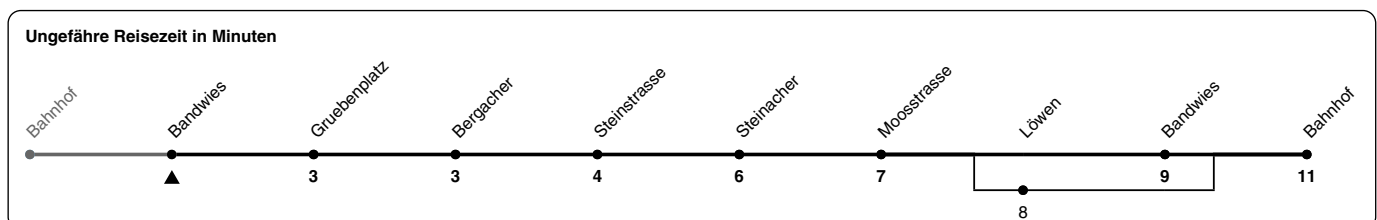

884

ZVV-Contact 0800 988 988 | zvv.ch

Zum Live-Fahrplan

Bandwies

Richtung **Bahnhof**

via **Bergacher**

h	Montag - Freitag	Samstag	Sonn- und Feiertag
5			
6	02 17 32 47	32 47	
7	02 17 32 47	32 47	17 32 47
8	02 17 32 47	32 47	32 47
9	02 17 32 47	32 47	32 47
10	02 17 32 47	32 47	32 47
11	02 17 32 47	32 47	32 47
12	02 17 32 47	32 47	32 47
13	02 17 32 47	32 47	32 47
14	02 17 32 47	32 47	32 47
15	02 17 32 47	32 47	32 47
16	02a 17a 32a 47a	32a 47a	32a 47a
17	02a 17a 32a 47a	32a 47a	32a 47a
18	02a 17a 32a 47a	32a 47a	32a 47a
19	02a 17a 32a 47a	32a	32a
20	02a 17a 32a 47a	02a	02a
21			
22			
23			
0			

a) bedient Löwen

Als Feiertage gelten: 25./26. Dez., 1./2. Jan., Karfreitag, Ostermontag, 1. Mai, Auffahrt, Pfingstmontag, 1. Aug.

Gültig vom 10.12.2023 - 12.12.2026

GEMEINSAM VORWÄRTS.

25.09.2023

884

ZVV-Contact 0800 988 988 | zvv.ch

Zum Live-Fahrplan

Bandwies

Richtung **Bahnhof**

h	Montag - Freitag	Samstag	Sonn- und Feiertag
5	55		
6	10 25 40 55	25 40 55	
7	10 25 40 55	40 55	25 40 55
8	10 25 40 55	40 55	40 55
9	10 25 40 55	40 55	40 55
10	10 25 40 55	40 55	40 55
11	10 25 40 55	40 55	40 55
12	10 25 40 55	40 55	40 55
13	10 25 40 55	40 55	40 55
14	10 25 40 55	40 55	40 55
15	10 25 40 55	40 55	40 55
16			
17			
18			
19			
20			
21			
22			
23			
0			