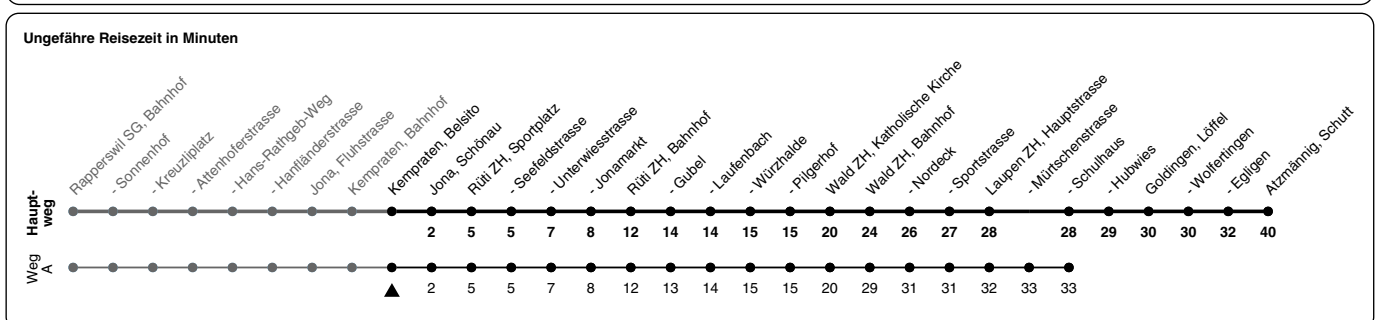

885

ZVV-Contact 0800 988 988 | zvv.ch

Zum Live-Fahrplan

Belsito

Richtung **Atzmännig, Schutt**

via **Rüti ZH, Bahnhof, Wald ZH, Bahnhof**

h	Montag - Freitag	Samstag	Sonn- und Feiertag
5	48A	48A	48A
6	17b 47A	18b 48A	18b 48A
7	17b 47A	18b 48A	18b 48A
8	17d 48A	18 48A	18 48A
9	18d 48A	18 48A	18 48A
10	18d 48A	18 48A	18 48A
11	18d 48A	18 48A	18 48A
12	18e 48A	18 48A	18 48A
13	18e 48A	18 48A	18 48A
14	18e 48A	18 48A	18 48A
15	18e 48A	18 48A	18 48A
16	17e 47A	17 47A	18 48A
17	17e 47A	17 47A	18 48A
18	17e 48A	17 48A	18 48A
19	18b 48A	18b 48A	18b 48A
20	18A 48c	18A 48c	18A 48c
21	49c	49c	49c
22	49c	49c	49c
23	49c	49c	49c
0	49ac	49c	

- a) Nur Freitag
- A) fährt Weg A
- b) bis Goldingen, Egligen
- c) bis Rüti ZH, Bahnhof
- d) Zw. Egligen + Atzmännig nur in den Weihnachts-, Sport- und Sommerferien
- e) Zw. Egligen + Atzmännig nur mittwochs, in den Weihnachts-, Sport-, Sommerferien täglich.

Als Feiertage gelten: 25./26. Dez., 1./2. Jan., Karfreitag, Ostermontag, 1. Mai, Auffahrt, Pfingstmontag, 1. Aug.

Gültig vom 10.12.2023 - 12.12.2026

GEMEINSAM VORWÄRTS.