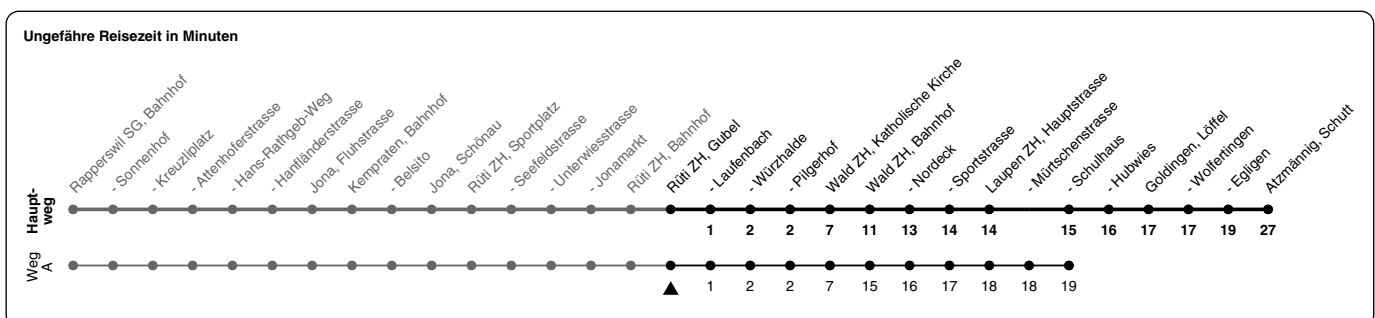

885

ZVV-Contact 0800 988 988 | zvv.ch

Zum Live-Fahrplan

Gubel

Richtung **Atzmännig, Schutt**

via **Wald ZH, Bahnhof**

h	Montag - Freitag	Samstag	Sonn- und Feiertag
5	01A 16A 31a 46b	31a	31a
6	01A 16A 31a 46b	01A 31a	01A 31a
7	01A 16A 31a 46b	01A 31a	01A 31a
8	01A 16A 31c 46b	01A 31	01A 31
9	01A 31c	01A 31	01A 31
10	01A 31c	01A 31	01A 31
11	01A 31c	01A 31	01A 31
12	01A 31d	01A 31	01A 31
13	01A 31d	01A 31	01A 31
14	01A 31d	01A 31	01A 31
15	01A 16A 31d 46b	01A 31	01A 31
16	01A 16A 31d 46b	01A 31	01A 31
17	01A 16A 31d 46b	01A 31	01A 31
18	01A 16A 31d 46b	01A 31	01A 31
19	01A 16A 31a 46b	01A 31a	01A 31a
20	01A 16A 31A 46b	01A 31A	01A 31A
21	16b 30b 46b	30b	30b
22	30b	30b	30b
23	30b	30b	30b
0	30b	30b	30b

A) fährt Weg A

a) bis Goldingen, Egligen

b) bis Wald ZH, Bahnhof

c) Zw. Egligen + Atzmännig nur in den Weihnachts-, Sport- und Sommerferien

d) Zw. Egligen + Atzmännig nur mittwochs, in den Weihnachts-, Sport-, Sommerferien täglich.

Als Feiertage gelten: 25./26. Dez., 1./2. Jan., Karfreitag, Ostermontag, 1. Mai, Auffahrt, Pfingstmontag, 1. Aug.

Gültig vom 10.12.2023 - 12.12.2026

GEMEINSAM VORWÄRTS.

25.09.2023