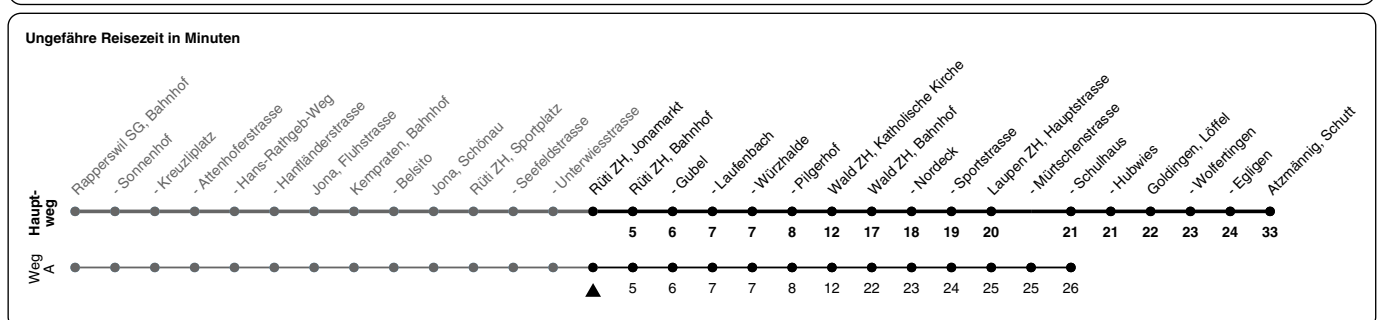

885

ZVV-Contact 0800 988 988 | zvv.ch

Zum Live-Fahrplan

Jonamarkt

Richtung **Atzmännig, Schutt**

via **Rüti ZH, Bahnhof, Wald ZH, Bahnhof**

h	Montag - Freitag	Samstag	Sonn- und Feiertag
5	56A	56A	56A
6	25b 55A	26b 56A	26b 56A
7	25b 55A	26b 56A	26b 56A
8	25d 56A	26 56A	26 56A
9	26d 56A	26 56A	26 56A
10	26d 56A	26 56A	26 56A
11	26d 56A	26 56A	26 56A
12	26e 56A	26 56A	26 56A
13	26e 56A	26 56A	26 56A
14	26e 56A	26 56A	26 56A
15	26e 56A	26 56A	26 56A
16	25e 55A	25 55A	26 56A
17	25e 55A	25 55A	26 56A
18	25e 56A	25 56A	26 56A
19	26b 56A	26b 56A	26b 56A
20	26A 56C	26A 56C	26A 56C
21	56C	56C	56C
22	56C	56C	56C
23	56C	56C	56C
0	56ac	56C	

- a) Nur Freitag
- A) fährt Weg A
- b) bis Goldingen, Egligen
- c) bis Rüti ZH, Bahnhof
- d) Zw. Egligen + Atzmännig nur in den Weihnachts-, Sport- und Sommerferien
- e) Zw. Egligen + Atzmännig nur mittwochs, in den Weihnachts-, Sport-, Sommerferien täglich.

Als Feiertage gelten: 25./26. Dez., 1./2. Jan., Karfreitag, Ostermontag, 1. Mai, Auffahrt, Pfingstmontag, 1. Aug.

Gültig vom 10.12.2023 - 12.12.2026

GEMEINSAM VORWÄRTS.