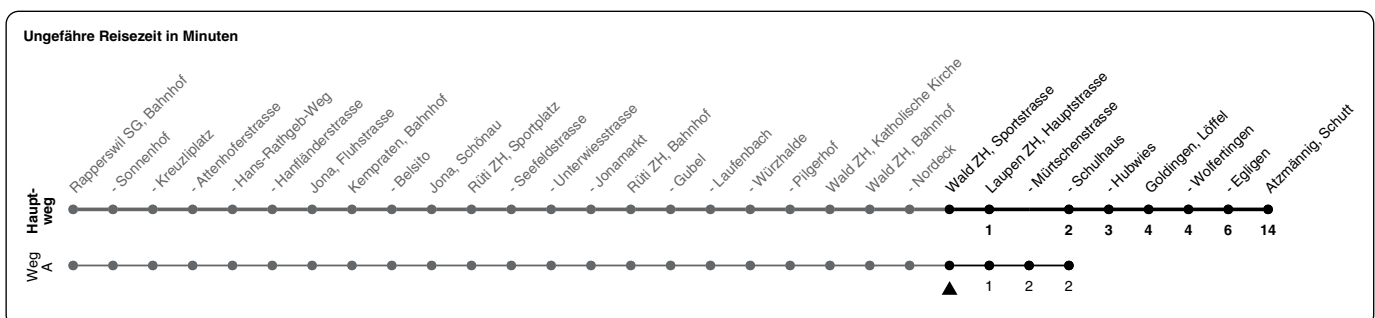

885

ZVV-Contact 0800 988 988 | zvv.ch

Zum Live-Fahrplan

Sportstrasse

Richtung **Atzmännig, Schutt**

h	Montag - Freitag	Samstag	Sonn- und Feiertag
5	14A 29A 44a	44a	44a
6	14A 29A 44a	23A 44a	23A 44a
7	14A 29A 44a	23A 44a	23A 44a
8	14A 29A 44b	23A 44	23A 44
9	23A 44b	23A 44	23A 44
10	23A 44b	23A 44	23A 44
11	23A 44b	23A 44	23A 44
12	23A 44c	23A 44	23A 44
13	23A 44c	23A 44	23A 44
14	23A 44c	23A 44	23A 44
15	14A 29A 44c	23A 44	23A 44
16	14A 29A 44c	23A 44	23A 44
17	14A 29A 44c	23A 44	23A 44
18	14A 29A 44c	23A 44	23A 44
19	14A 29A 44a	23A 44a	23A 44a
20	14A 29A 44A	23A 44A	23A 44A
21	12A	12A	12A
22	12A	12A	12A
23	12A	12A	12A
0	12A	12A	12A

A) fährt Weg A

a) bis Goldingen, Egligen

b) Zw. Egligen + Atzmännig nur in den Weihnachts-, Sport- und Sommerferien

c) Zw. Egligen + Atzmännig nur mittwochs, in den Weihnachts-, Sport-, Sommerferien täglich.

Als Feiertage gelten: 25./26. Dez., 1./2. Jan., Karfreitag, Ostermontag, 1. Mai, Auffahrt, Pfingstmontag, 1. Aug.

Gültig vom 10.12.2023 - 12.12.2026

GEMEINSAM VORWÄRTS.