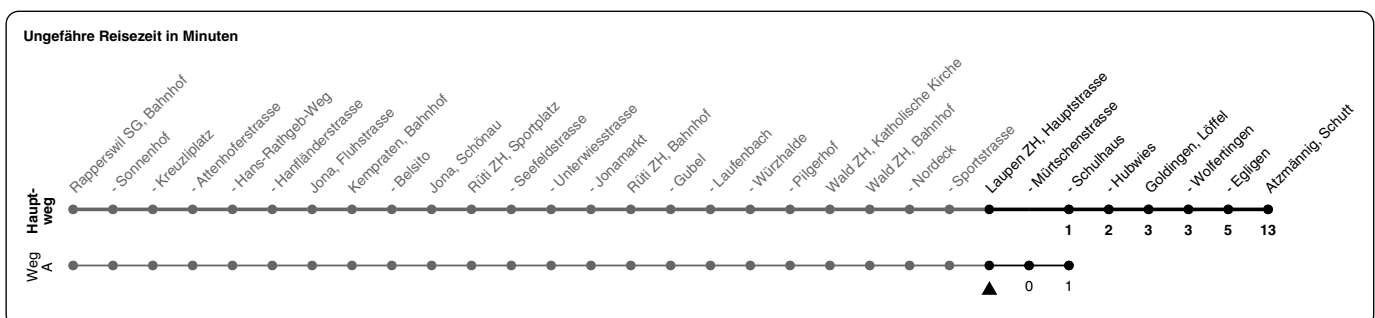

885

ZVV-Contact 0800 988 988 | zvv.ch

Zum Live-Fahrplan

Hauptstrasse

Richtung **Atzmännig, Schutt**

h	Montag - Freitag	Samstag	Sonn- und Feiertag
5	15A 30A 45a	45a	45a
6	15A 30A 45a	24A 45a	24A 45a
7	15A 30A 45a	24A 45a	24A 45a
8	15A 30A 45b	24A 45	24A 45
9	24A 45b	24A 45	24A 45
10	24A 45b	24A 45	24A 45
11	24A 45b	24A 45	24A 45
12	24A 45c	24A 45	24A 45
13	24A 45c	24A 45	24A 45
14	24A 45c	24A 45	24A 45
15	15A 30A 45c	24A 45	24A 45
16	15A 30A 45c	24A 45	24A 45
17	15A 30A 45c	24A 45	24A 45
18	15A 30A 45c	24A 45	24A 45
19	15A 30A 45a	24A 45a	24A 45a
20	15A 30A 45A	24A 45A	24A 45A
21	13A	13A	13A
22	13A	13A	13A
23	13A	13A	13A
0	13A	13A	13A

A) fährt Weg A

a) bis Goldingen, Egligen

b) Zw. Egligen + Atzmännig nur in den Weihnachts-, Sport- und Sommerferien

c) Zw. Egligen + Atzmännig nur mittwochs, in den Weihnachts-, Sport-, Sommerferien täglich.

Als Feiertage gelten: 25./26. Dez., 1./2. Jan., Karfreitag, Ostermontag, 1. Mai, Auffahrt, Pfingstmontag, 1. Aug.

Gültig vom 10.12.2023 - 12.12.2026

GEMEINSAM VORWÄRTS.

25.09.2023