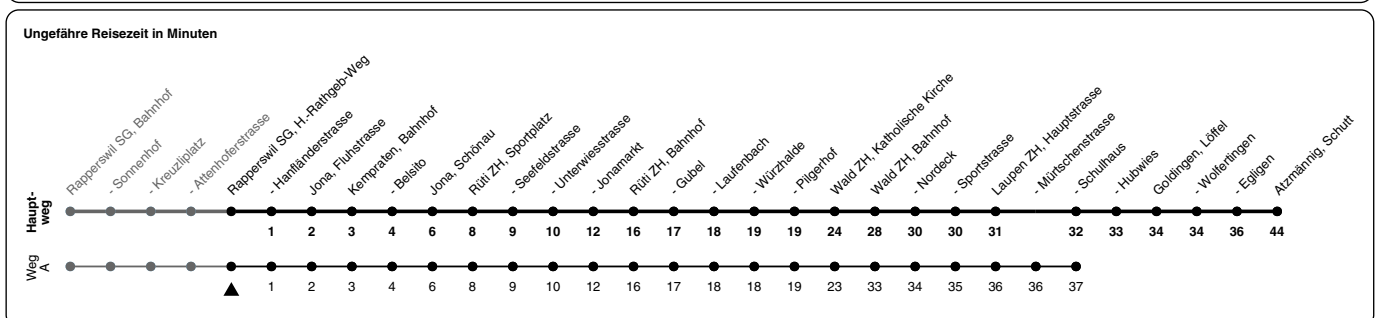

885

ZVV-Contact 0800 988 988 | zvv.ch

Zum Live-Fahrplan

Hans-Rathgeb-Weg

Richtung **Atzmännig, Schutt**

via Rütli ZH, Bahnhof, Wald ZH, Bahnhof

h	Montag - Freitag	Samstag	Sonn- und Feiertag
5	45A	45A	45A
6	12b 42A	15b 45A	15b 45A
7	12b 42A	15b 45A	15b 45A
8	12d 45A	15 45A	15 45A
9	15d 45A	15 45A	15 45A
10	15d 45A	15 45A	15 45A
11	15d 45A	15 45A	15 45A
12	15e 45A	15 45A	15 45A
13	15e 45A	15 45A	15 45A
14	15e 45A	15 45A	15 45A
15	15e 45A	15 45A	15 45A
16	12e 42A	12 42A	15 45A
17	12e 42A	12 42A	15 45A
18	12e 45A	12 45A	15 45A
19	15b 45A	15b 45A	15b 45A
20	15A 45c	15A 45c	15A 45c
21	46C	46C	46C
22	46C	46C	46C
23	46C	46C	46C
0	46ac	46C	

- a) Nur Freitag
- A) fährt Weg A
- b) bis Goldingen, Egligen
- c) bis Rütli ZH, Bahnhof
- d) Zw. Egligen + Atzmännig nur in den Weihnachts-, Sport- und Sommerferien
- e) Zw. Egligen + Atzmännig nur mittwochs, in den Weihnachts-, Sport-, Sommerferien täglich.

Als Feiertage gelten: 25./26. Dez., 1./2. Jan., Karfreitag, Ostermontag, 1. Mai, Auffahrt, Pfingstmontag, 1. Aug.

Gültig vom 10.12.2023 - 12.12.2026

GEMEINSAM VORWÄRTS.

25.09.2023