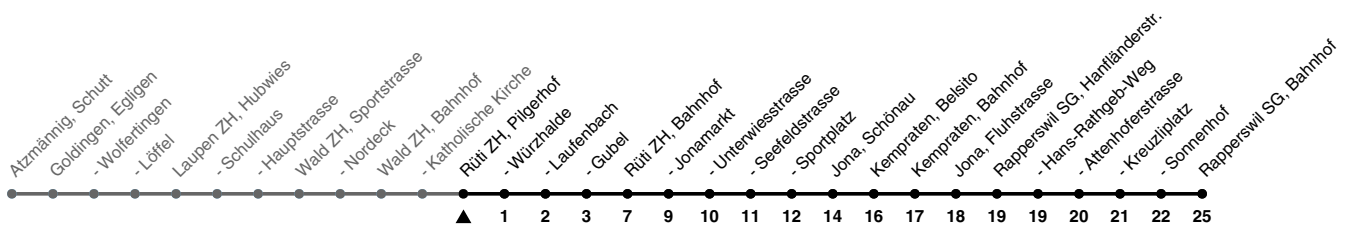

885

ZVV-Contact 0800 988 988 | zvv.ch

Zum Live-Fahrplan

Pilgerhof

Richtung Rapperswil SG, Bahnhof

via Rüti ZH, Bahnhof

h	Montag - Freitag	Samstag	Sonn- und Feiertag
5	08a 23 38a 53	23 53	23 53
6	08a 23 38a 53	23 53	23 53
7	08a 23 38a 53	23 53	23 53
8	08a 23 38a 53	23 53	23 53
9	08a 23 53	23 53	23 53
10	23 53	23 53	23 53
11	23 53	23 53	23 53
12	23 53	23 53	23 53
13	23 53	23 53	23 53
14	23 53	23 53	23 53
15	23 38a 53	23 53	23 53
16	08a 23 38a 53	23 53	23 53
17	08a 23 38a 53	23 53	23 53
18	08a 23 38a 53	23 53	23 53
19	08a 23 38a 53	23 53	23 53
20	08a 23 38a	23	23
21	08a 24a 38a	24a	24a
22	24a	24a	24a
23	24a	24a	24a
0	24a	24a	24a

a) bis Rüti ZH, Bahnhof

Als Feiertage gelten: 25./26. Dez., 1./2. Jan., Karfreitag, Ostermontag, 1. Mai, Auffahrt, Pfingstmontag, 1. Aug.

Ungefähre Reisezeit in Minuten

Gültig vom 10.12.2023 - 12.12.2026