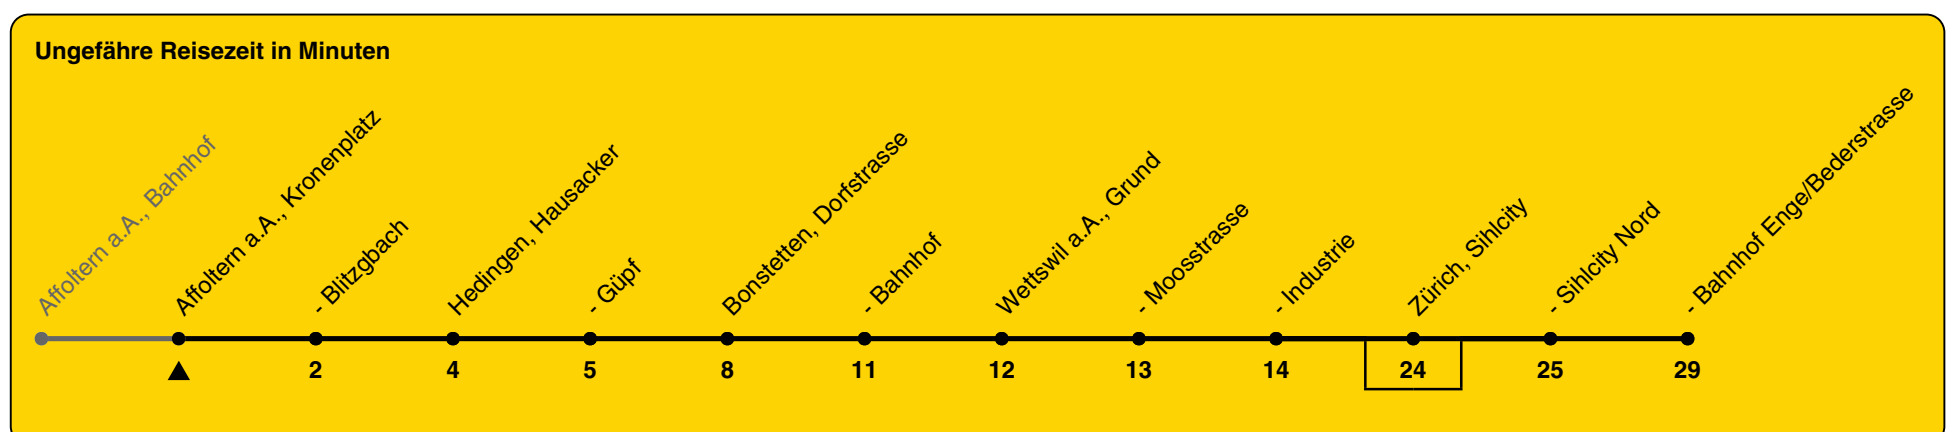

200

ZVV-Contact 0800 988 988 | zvv.ch

Zum Live-Fahrplan

Kronenplatz

Richtung Zürich, Bahnhof Enge/Bederstr.

h	Montag - Freitag	Samstag	Sonn- und Feiertag
5	46		
6	16 46	46a	
7	16 46	46a	
8	16 46	46a	
9	16 46	16a 46a	31
10	16 46	16a 46a	31
11	16 46	16a 46a	31
12	16 46	16a 46a	31
13	16 46	16a 46a	31
14	16 46	16a 46a	31
15	16 46	16a 46a	31
16	16 46	16a 46a	31
17	16 46	16a 46a	31
18	16 46	16a 46a	31
19	16 46	16a 46a	31
20	31	31a	31
21	31	31a	31
22	31	31a	31
23	31	31a	31
0			

a) bedient nicht Zürich, Sihlcity

Als Feiertage gelten: 25./26. Dez., 1./2. Jan., Karfreitag, Ostermontag, 1. Mai, Auffahrt, Pfingstmontag, 1. Aug.

Gültig von 10.12.2023 bis 14.12.2024

GEMEINSAM VORWÄRTS.