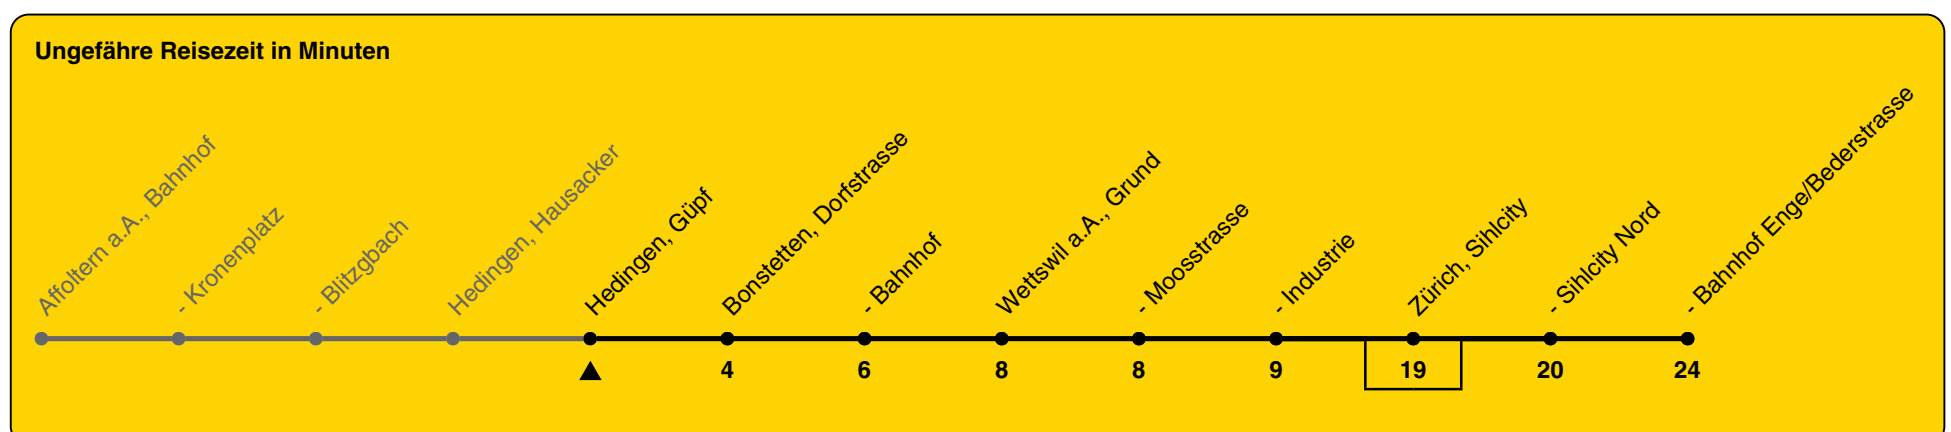

200

ZVV-Contact 0800 988 988 | zvv.ch

Zum Live-Fahrplan

Güpf

Richtung Zürich, Bahnhof Enge/Bederstr.

h	Montag - Freitag	Samstag	Sonn- und Feiertag
5	51		
6	21 51	51a	
7	21 51	51a	
8	21 51	51a	
9	21 51	21a 51a	36
10	21 51	21a 51a	36
11	21 51	21a 51a	36
12	21 51	21a 51a	36
13	21 51	21a 51a	36
14	21 51	21a 51a	36
15	21 51	21a 51a	36
16	21 51	21a 51a	36
17	21 51	21a 51a	36
18	21 51	21a 51a	36
19	21 51	21a 51a	36
20	36	36a	36
21	36	36a	36
22	36	36a	36
23	36	36a	36
0			

a) bedient nicht Zürich, Sihlcity

Als Feiertage gelten: 25./26. Dez., 1./2. Jan., Karfreitag, Ostermontag, 1. Mai, Auffahrt, Pfingstmontag, 1. Aug.

Gültig von 10.12.2023 bis 14.12.2024

GEMEINSAM VORWÄRTS.