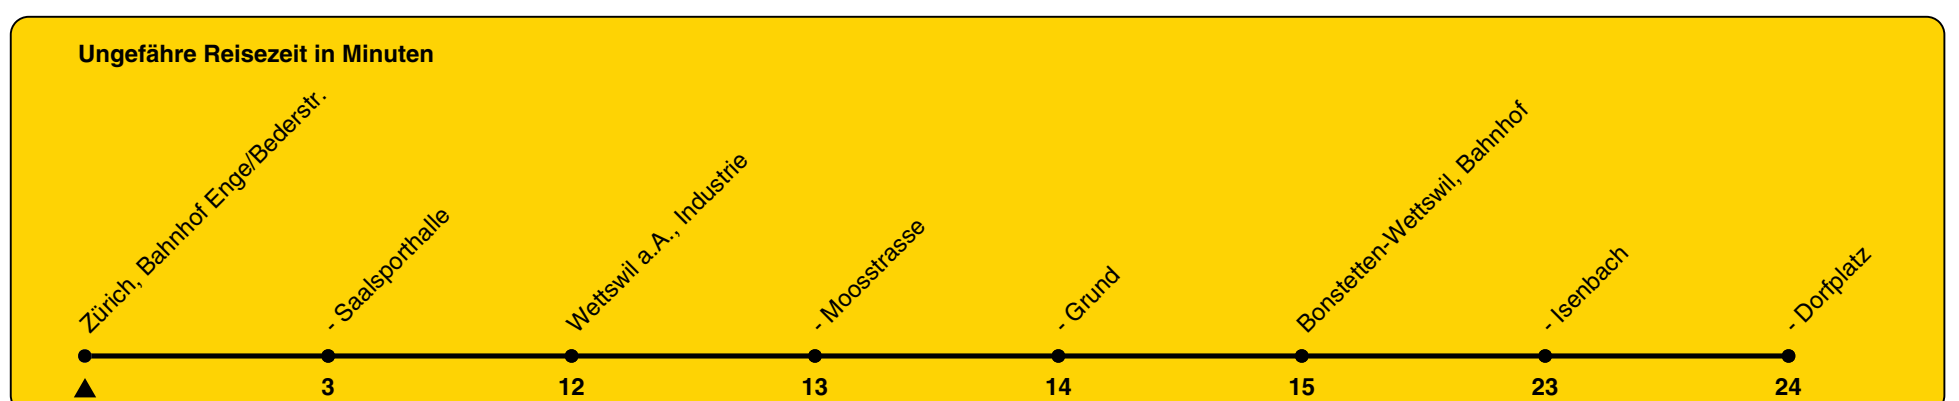

# 210

ZVV-Contact 0800 988 988 | zvv.ch

Zum Live-Fahrplan

Bahnhof Enge/Bederstrasse

## Richtung **Bonstetten, Dorfplatz**

h	Montag - Freitag	Samstag	Sonn- und Feiertag
5			
6			
7	11 41		
8	11 41		
9			
10			
11			
12			
13			
14			
15			
16	41		
17	11 41		
18	11 41		
19	11		
20			
21			
22			
23			
0			

Als Feiertage gelten: 25./26. Dez., 1./2. Jan., Karfreitag, Ostermontag, 1. Mai, Auffahrt, Pfingstmontag, 1. Aug.

Gültig von 10.12.2023 bis 14.12.2024

GEMEINSAM VORWÄRTS.