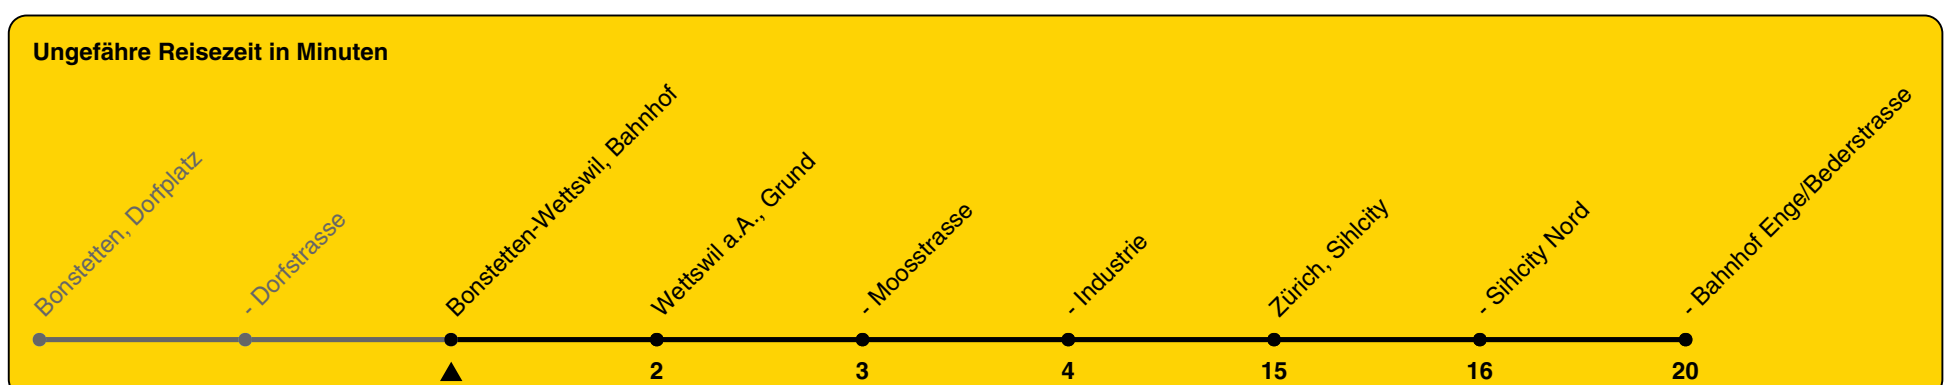

# 210

ZVV-Contact 0800 988 988 | zvv.ch

Zum Live-Fahrplan

Bahnhof

## Richtung Zürich, Bahnhof Enge/Bederstr.

h	Montag - Freitag	Samstag	Sonn- und Feiertag
5			
6	43		
7	13 43		
8	13		
9			
10			
11			
12			
13			
14			
15			
16	11 41		
17	11 41		
18	11 41		
19			
20			
21			
22			
23			
0			

Als Feiertage gelten: 25./26. Dez., 1./2. Jan., Karfreitag, Ostermontag, 1. Mai, Auffahrt, Pfingstmontag, 1. Aug.

Gültig von 10.12.2023 bis 14.12.2024

GEMEINSAM VORWÄRTS.

23.10.2023