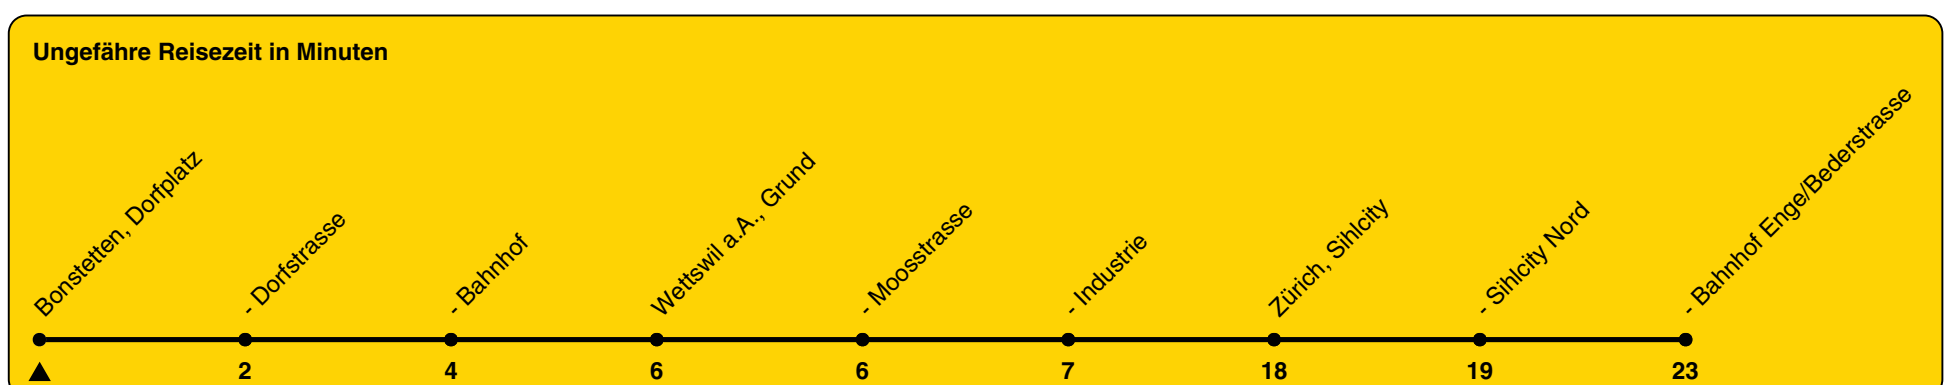

210

ZVV-Contact 0800 988 988 | zvv.ch

Zum Live-Fahrplan

Dorfplatz

Richtung Zürich, Bahnhof Enge/Bederstr.

h	Montag - Freitag	Samstag	Sonn- und Feiertag
5			
6	40		
7	10 40		
8	10 38a		
9	08a		
10			
11			
12			
13			
14			
15			
16	08 38		
17	08 38		
18	08 38		
19	08a 38a		
20			
21			
22			
23			
0			

a) bis Bonstetten-Wettswil, Bahnhof

Als Feiertage gelten: 25./26. Dez., 1./2. Jan., Karfreitag, Ostermontag, 1. Mai, Auffahrt, Pfingstmontag, 1. Aug.

Gültig von 10.12.2023 bis 14.12.2024

GEMEINSAM VORWÄRTS.