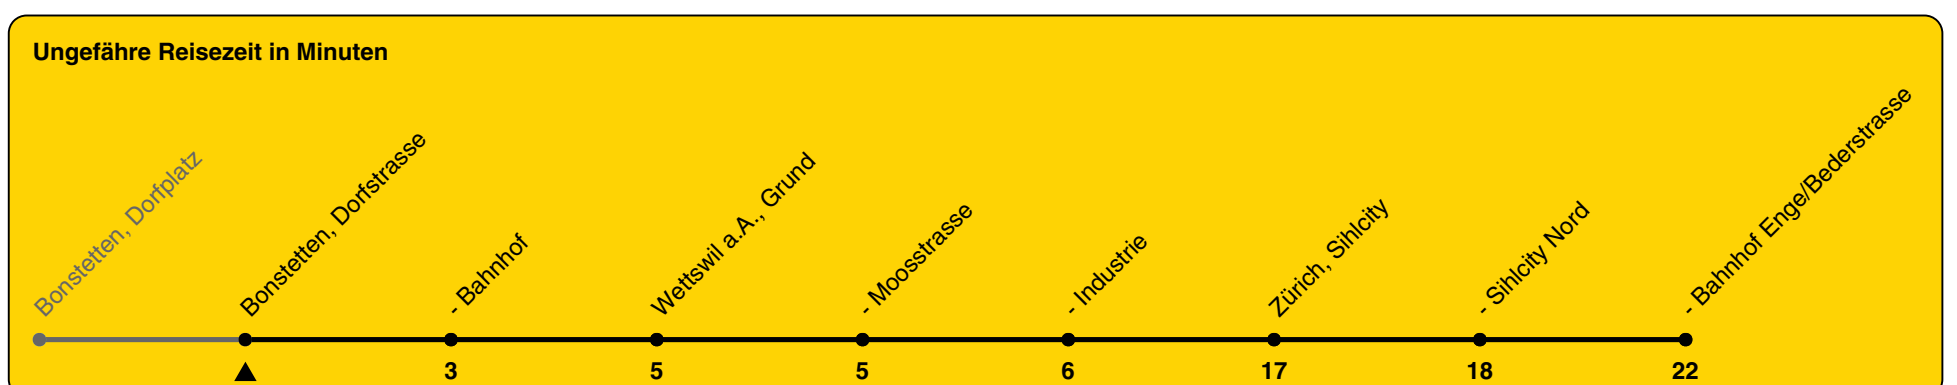

210

ZVV-Contact 0800 988 988 | zvv.ch

Zum Live-Fahrplan

Dorfstrasse

Richtung Zürich, Bahnhof Enge/Bederstr.

h	Montag - Freitag	Samstag	Sonn- und Feiertag
5			
6	41		
7	11 41		
8	11 39a		
9	09a		
10			
11			
12			
13			
14			
15			
16	09 39		
17	09 39		
18	09 39		
19	09a 39a		
20			
21			
22			
23			
0			

a) bis Bonstetten-Wettswil, Bahnhof

Als Feiertage gelten: 25./26. Dez., 1./2. Jan., Karfreitag, Ostermontag, 1. Mai, Auffahrt, Pfingstmontag, 1. Aug.

Gültig von 10.12.2023 bis 14.12.2024

GEMEINSAM VORWÄRTS.