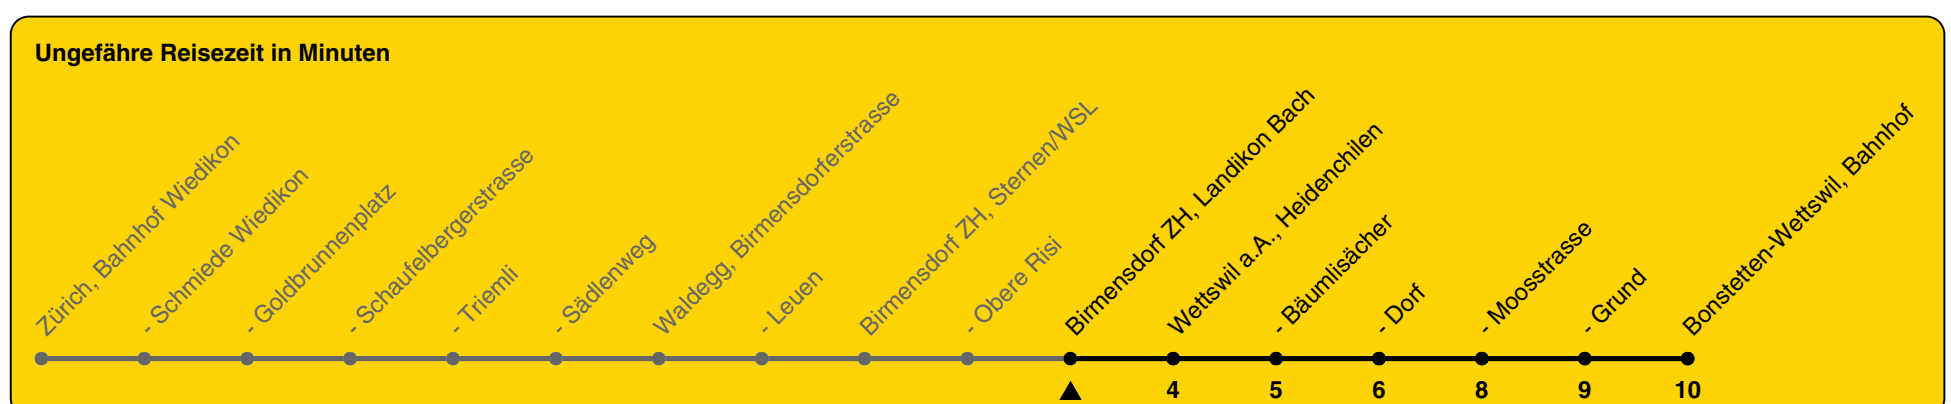

220

ZVV-Contact 0800 988 988 | zvv.ch

Zum Live-Fahrplan

Landikon Bach

Richtung Bonstetten-Wettswil, Bahnhof

h	Montag - Freitag	Samstag	Sonn- und Feiertag
5			
6	45		
7	15 45		
8	15		
9			
10			
11			
12			
13			
14			
15			
16	21 51		
17	21 51		
18	21 51		
19	21		
20			
21			
22			
23			
0			

Als Feiertage gelten: 25./26. Dez., 1./2. Jan., Karfreitag, Ostermontag, 1. Mai, Auffahrt, Pfingstmontag, 1. Aug.

Gültig von 10.12.2023 bis 14.12.2024

GEMEINSAM VORWÄRTS.

13.12.2023