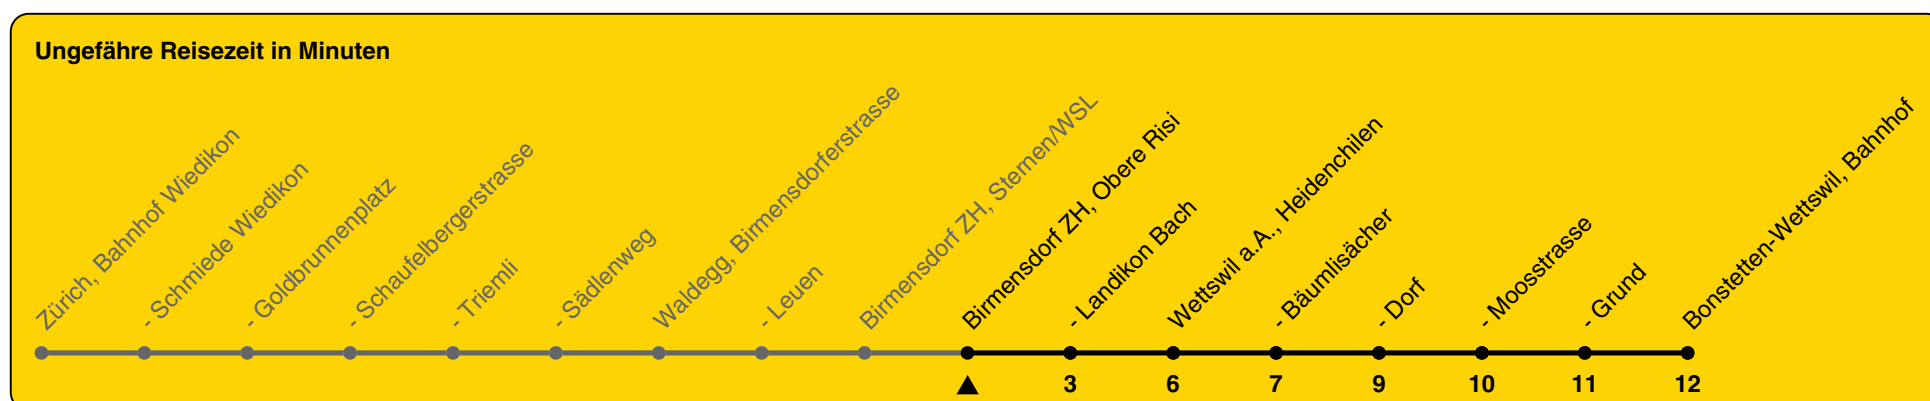

Obere Risi

Richtung Bonstetten-Wettswil, Bahnhof

| h | Montag - Freitag | Samstag | Sonn- und Feiertag |
|----|------------------|---------|--------------------|
| 5 | | | |
| 6 | 43 | | |
| 7 | 13 43 | | |
| 8 | 13 | | |
| 9 | | | |
| 10 | | | |
| 11 | | | |
| 12 | | | |
| 13 | | | |
| 14 | | | |
| 15 | | | |
| 16 | 19 49 | | |
| 17 | 19 49 | | |
| 18 | 19 49 | | |
| 19 | 19 | | |
| 20 | | | |
| 21 | | | |
| 22 | | | |
| 23 | | | |
| 0 | | | |

Als Feiertage gelten: 25./26. Dez., 1./2. Jan., Karfreitag, Ostermontag, 1. Mai, Auffahrt, Pfingstmontag, 1. Aug.

Gültig von 10.12.2023 bis 14.12.2024

GEMEINSAM VORWÄRTS.