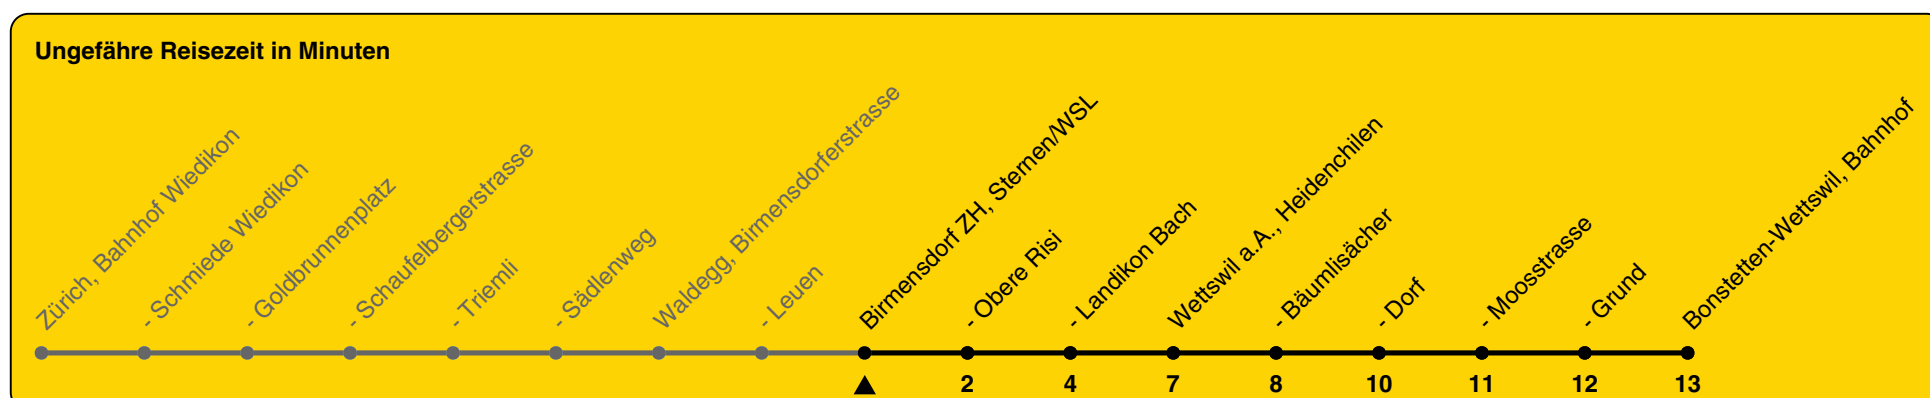

Zum Live-Fahrplan

Sternen/WSL

# Richtung Bonstetten-Wettswil, Bahnhof

| h  | Montag - Freitag | Samstag | Sonn- und Feiertag |
|----|------------------|---------|--------------------|
| 5  |                  |         |                    |
| 6  | 42               |         |                    |
| 7  | 12 42            |         |                    |
| 8  | 12               |         |                    |
| 9  |                  |         |                    |
| 10 |                  |         |                    |
| 11 |                  |         |                    |
| 12 |                  |         |                    |
| 13 |                  |         |                    |
| 14 |                  |         |                    |
| 15 |                  |         |                    |
| 16 | 17 47            |         |                    |
| 17 | 17 47            |         |                    |
| 18 | 17 47            |         |                    |
| 19 | 17               |         |                    |
| 20 |                  |         |                    |
| 21 |                  |         |                    |
| 22 |                  |         |                    |
| 23 |                  |         |                    |
| 0  |                  |         |                    |

Als Feiertage gelten: 25./26. Dez., 1./2. Jan., Karfreitag, Ostermontag, 1. Mai, Auffahrt, Pfingstmontag, 1. Aug.

Gültig von 10.12.2023 bis 14.12.2024

GEMEINSAM VORWÄRTS.