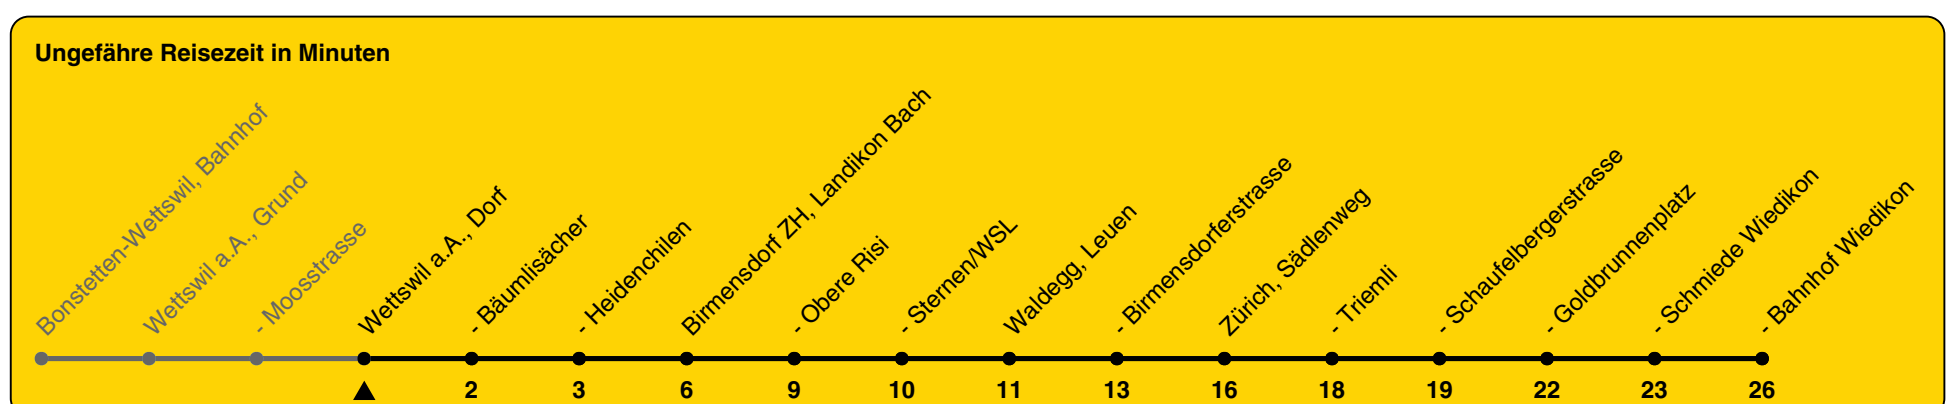

220

ZVV-Contact 0800 988 988 | zvv.ch

Zum Live-Fahrplan

Dorf

Richtung Zürich, Bahnhof Wiedikon

h	Montag - Freitag	Samstag	Sonn- und Feiertag
5	59		
6	29 59		
7	29 59		
8			
9			
10			
11			
12			
13			
14			
15			
16	06 36		
17	06 36		
18	06 36		
19			
20			
21			
22			
23			
0			

Als Feiertage gelten: 25./26. Dez., 1./2. Jan., Karfreitag, Ostermontag, 1. Mai, Auffahrt, Pfingstmontag, 1. Aug.

Gültig von 10.12.2023 bis 14.12.2024

GEMEINSAM VORWÄRTS.