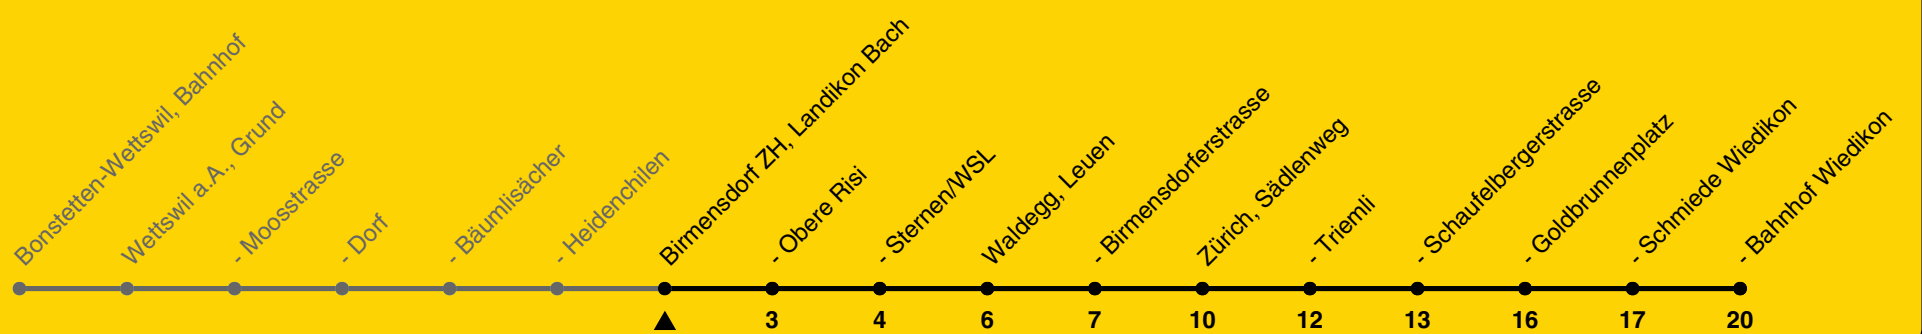

220

ZVV-Contact 0800 988 988 | zvv.ch

Zum Live-Fahrplan

Landikon Bach

Richtung Zürich, Bahnhof Wiedikon

h	Montag - Freitag	Samstag	Sonn- und Feiertag
5			
6	05 35		
7	05 35		
8	05		
9			
10			
11			
12			
13			
14			
15			
16	11 41		
17	11 41		
18	11 41		
19			
20			
21			
22			
23			
0			

Als Feiertage gelten: 25./26. Dez., 1./2. Jan., Karfreitag, Ostermontag, 1. Mai, Auffahrt, Pfingstmontag, 1. Aug.

Ungefähre Reisezeit in Minuten

Gültig von 10.12.2023 bis 14.12.2024

GEMEINSAM VORWÄRTS.

13.12.2023