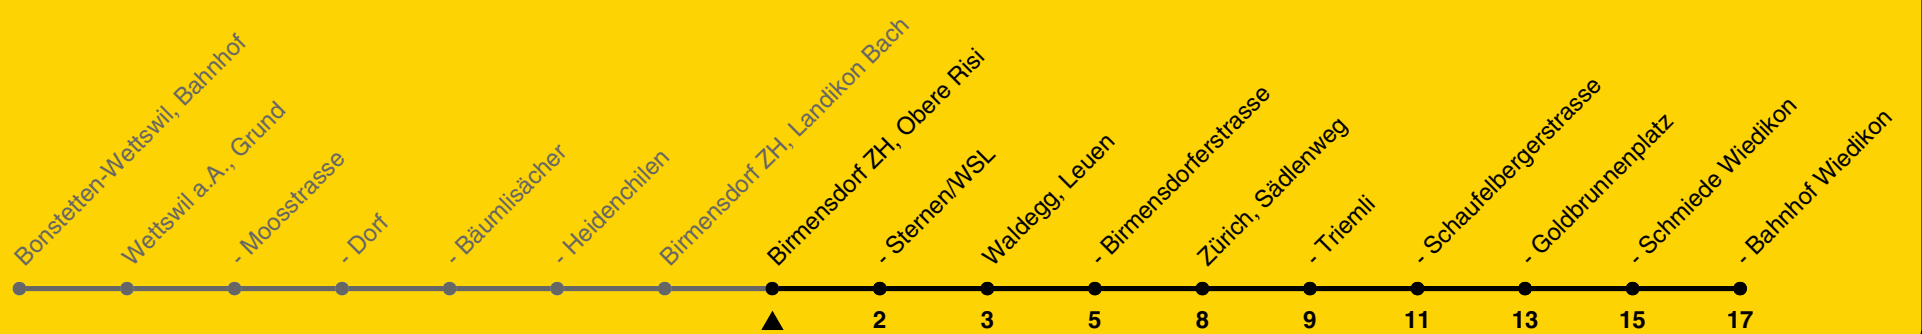

220

ZVV-Contact 0800 988 988 | zvv.ch

Zum Live-Fahrplan

Obere Risi

Richtung Zürich, Bahnhof Wiedikon

h	Montag - Freitag	Samstag	Sonn- und Feiertag
5			
6	08 38		
7	08 38		
8	08		
9			
10			
11			
12			
13			
14			
15			
16	13 43		
17	13 43		
18	13 43		
19			
20			
21			
22			
23			
0			

Als Feiertage gelten: 25./26. Dez., 1./2. Jan., Karfreitag, Ostermontag, 1. Mai, Auffahrt, Pfingstmontag, 1. Aug.

Ungefähre Reisezeit in Minuten

Gültig von 10.12.2023 bis 14.12.2024

GEMEINSAM VORWÄRTS.