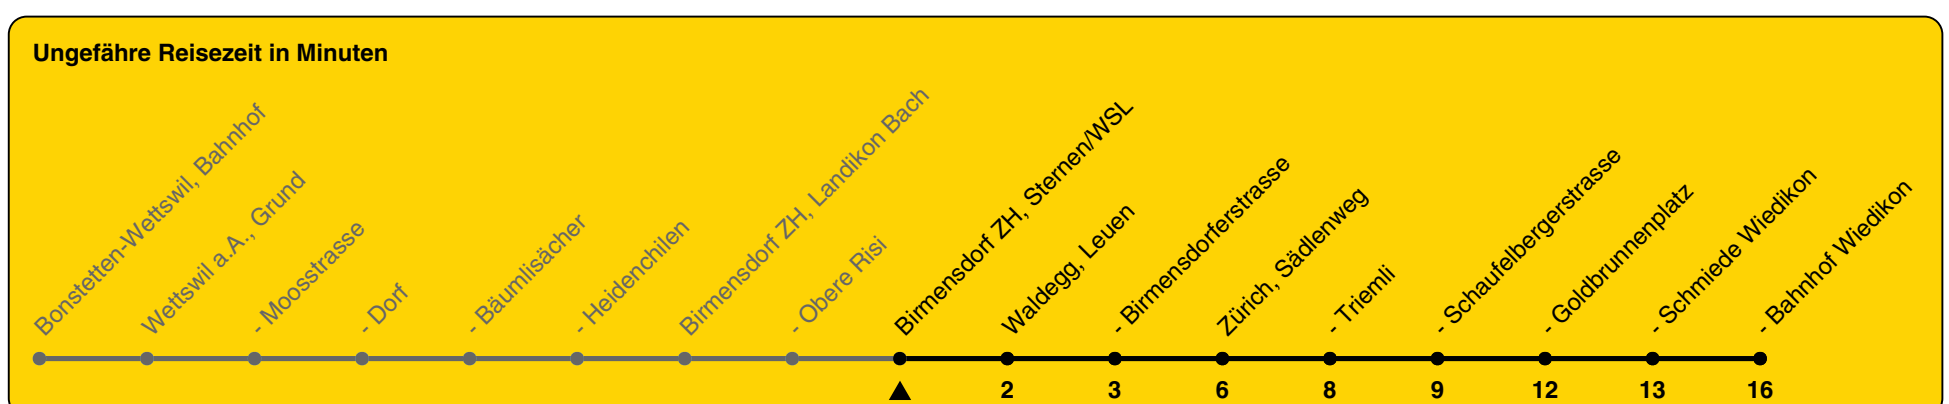

220

ZVV-Contact 0800 988 988 | zvv.ch

Zum Live-Fahrplan

Sternen/WSL

Richtung Zürich, Bahnhof Wiedikon

h	Montag - Freitag	Samstag	Sonn- und Feiertag
5			
6	10 40		
7	10 40		
8	10		
9			
10			
11			
12			
13			
14			
15			
16	15 45		
17	15 45		
18	15 45		
19			
20			
21			
22			
23			
0			

Als Feiertage gelten: 25./26. Dez., 1./2. Jan., Karfreitag, Ostermontag, 1. Mai, Auffahrt, Pfingstmontag, 1. Aug.

Gültig von 10.12.2023 bis 14.12.2024

GEMEINSAM VORWÄRTS.

13.12.2023