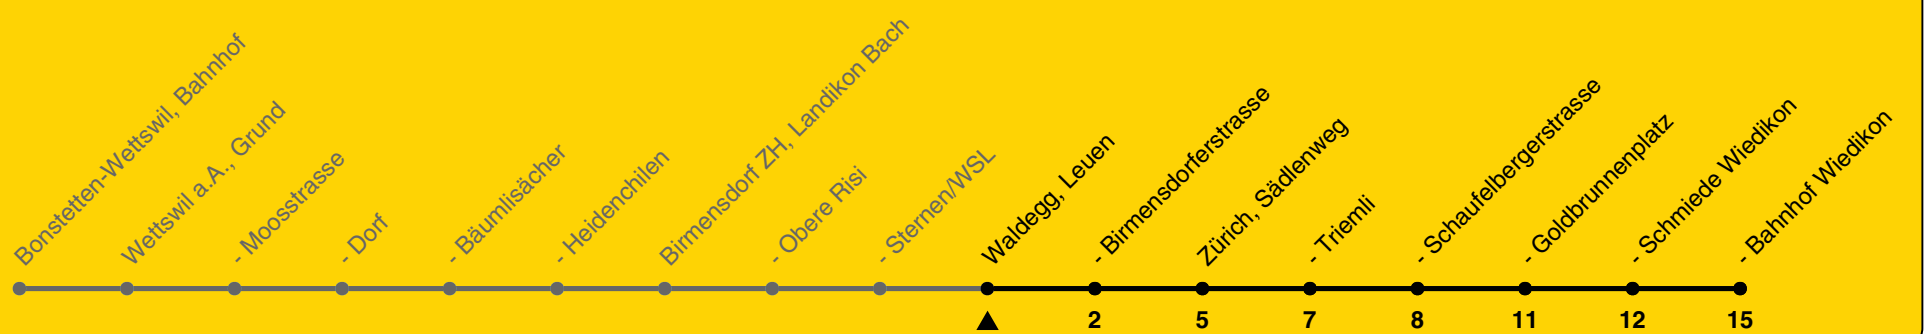

220

ZVV-Contact 0800 988 988 | zvv.ch

Zum Live-Fahrplan

Leuen

Richtung Zürich, Bahnhof Wiedikon

| h | Montag - Freitag | Samstag | Sonn- und Feiertag |
|----|------------------|---------|--------------------|
| 5 | | | |
| 6 | 11 41 | | |
| 7 | 11 41 | | |
| 8 | 11 | | |
| 9 | | | |
| 10 | | | |
| 11 | | | |
| 12 | | | |
| 13 | | | |
| 14 | | | |
| 15 | | | |
| 16 | 16 46 | | |
| 17 | 16 46 | | |
| 18 | 16 46 | | |
| 19 | | | |
| 20 | | | |
| 21 | | | |
| 22 | | | |
| 23 | | | |
| 0 | | | |

Als Feiertage gelten: 25./26. Dez., 1./2. Jan., Karfreitag, Ostermontag, 1. Mai, Auffahrt, Pfingstmontag, 1. Aug.

Ungefähre Reisezeit in Minuten

Gültig von 10.12.2023 bis 14.12.2024

GEMEINSAM VORWÄRTS.

13.12.2023